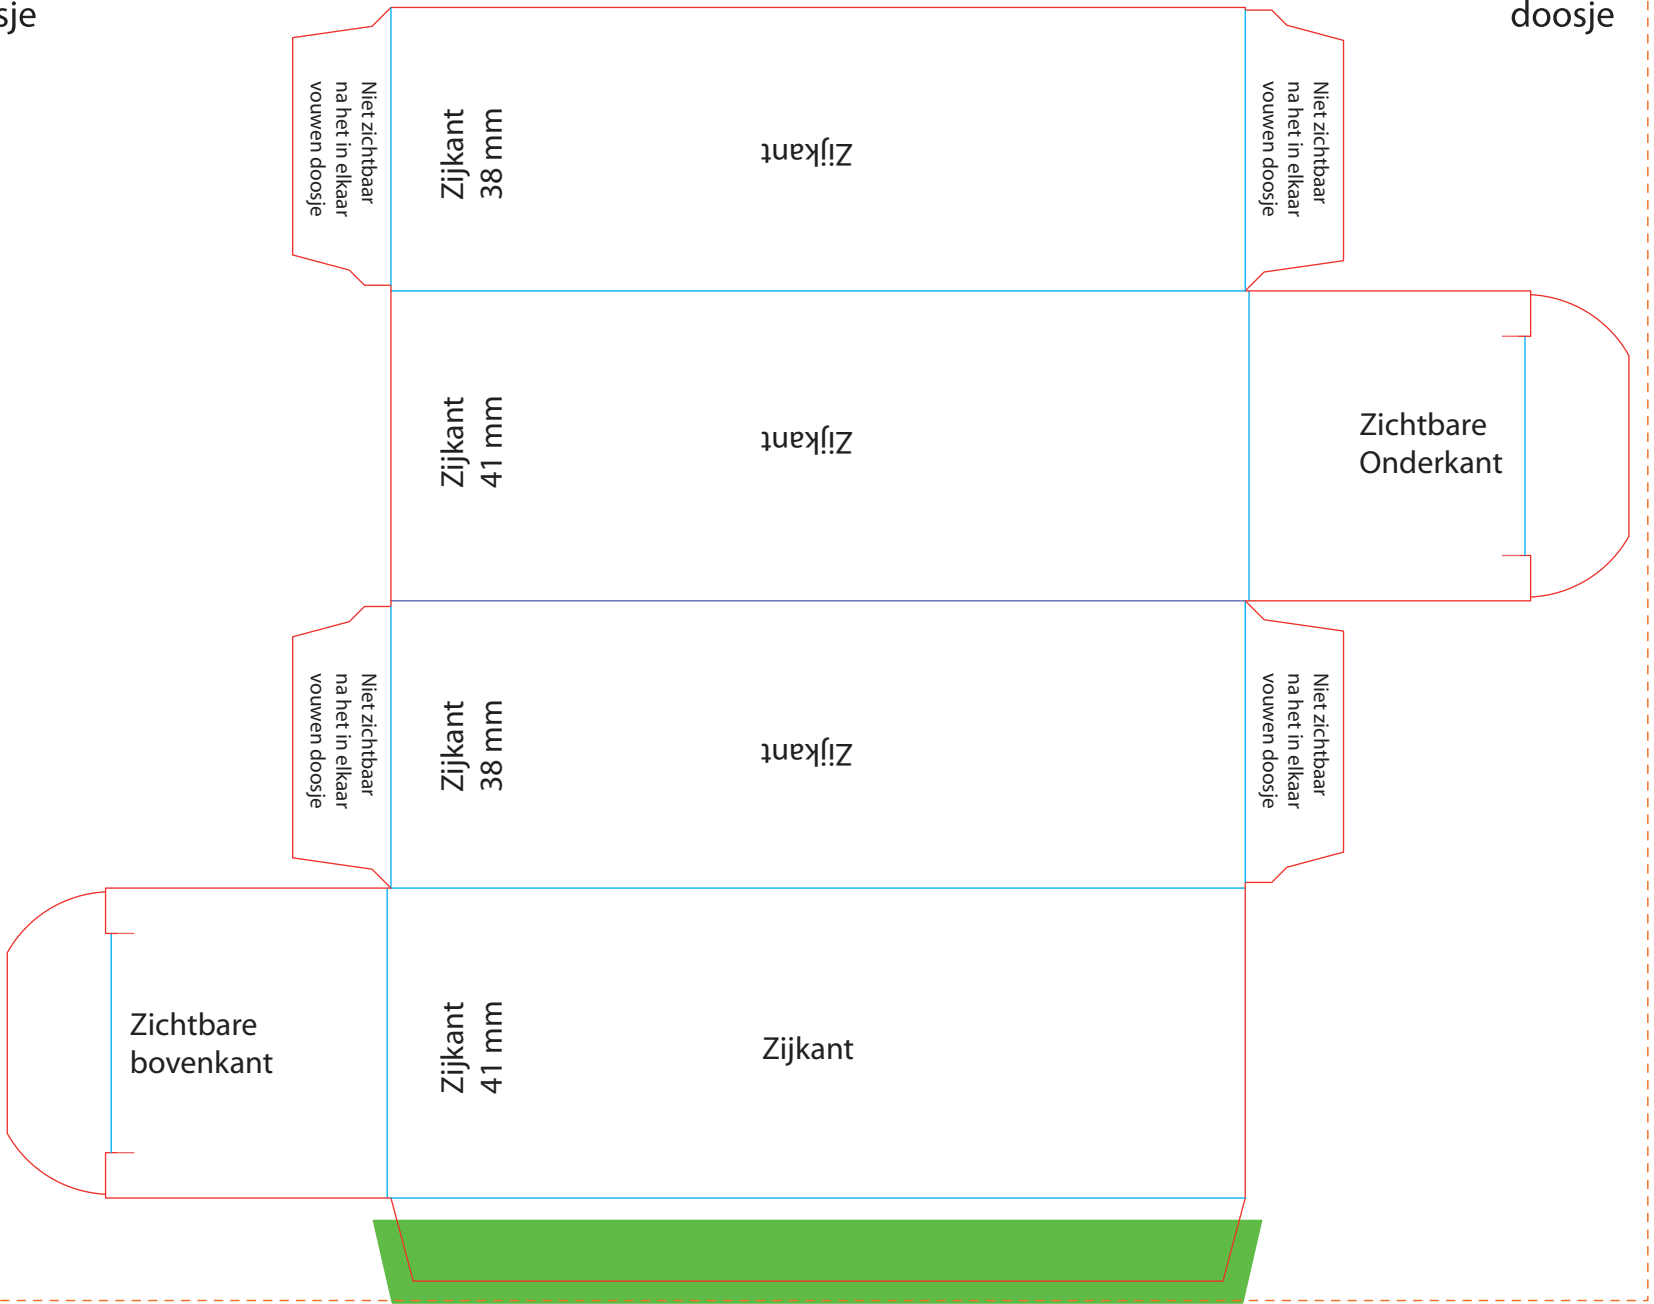

Bovenzijde

Breedte / Hoogte doosje (gevouwen) 113 mm

Onderzijde

doosje

doosje

Doosje Verpakking NIET gevouwen 168,5 mm

Doosje verpakking NIET gevouwen 214,5 mm

 = Op naar binnengevouwen zoom:
Lijm plek (geen bedrukking mogelijk!)

8.19 Doosje verpakking
41x38x113mm

Voor uzelf een dummy / model vervaardigen !
Om het ontwerp / bedrukking te controleren.

 = Ril / vouw lijnen

 = Beeldafloop / Bleed

Opslaan als 1 pdf !
Eventueel met meerdere pagina's.