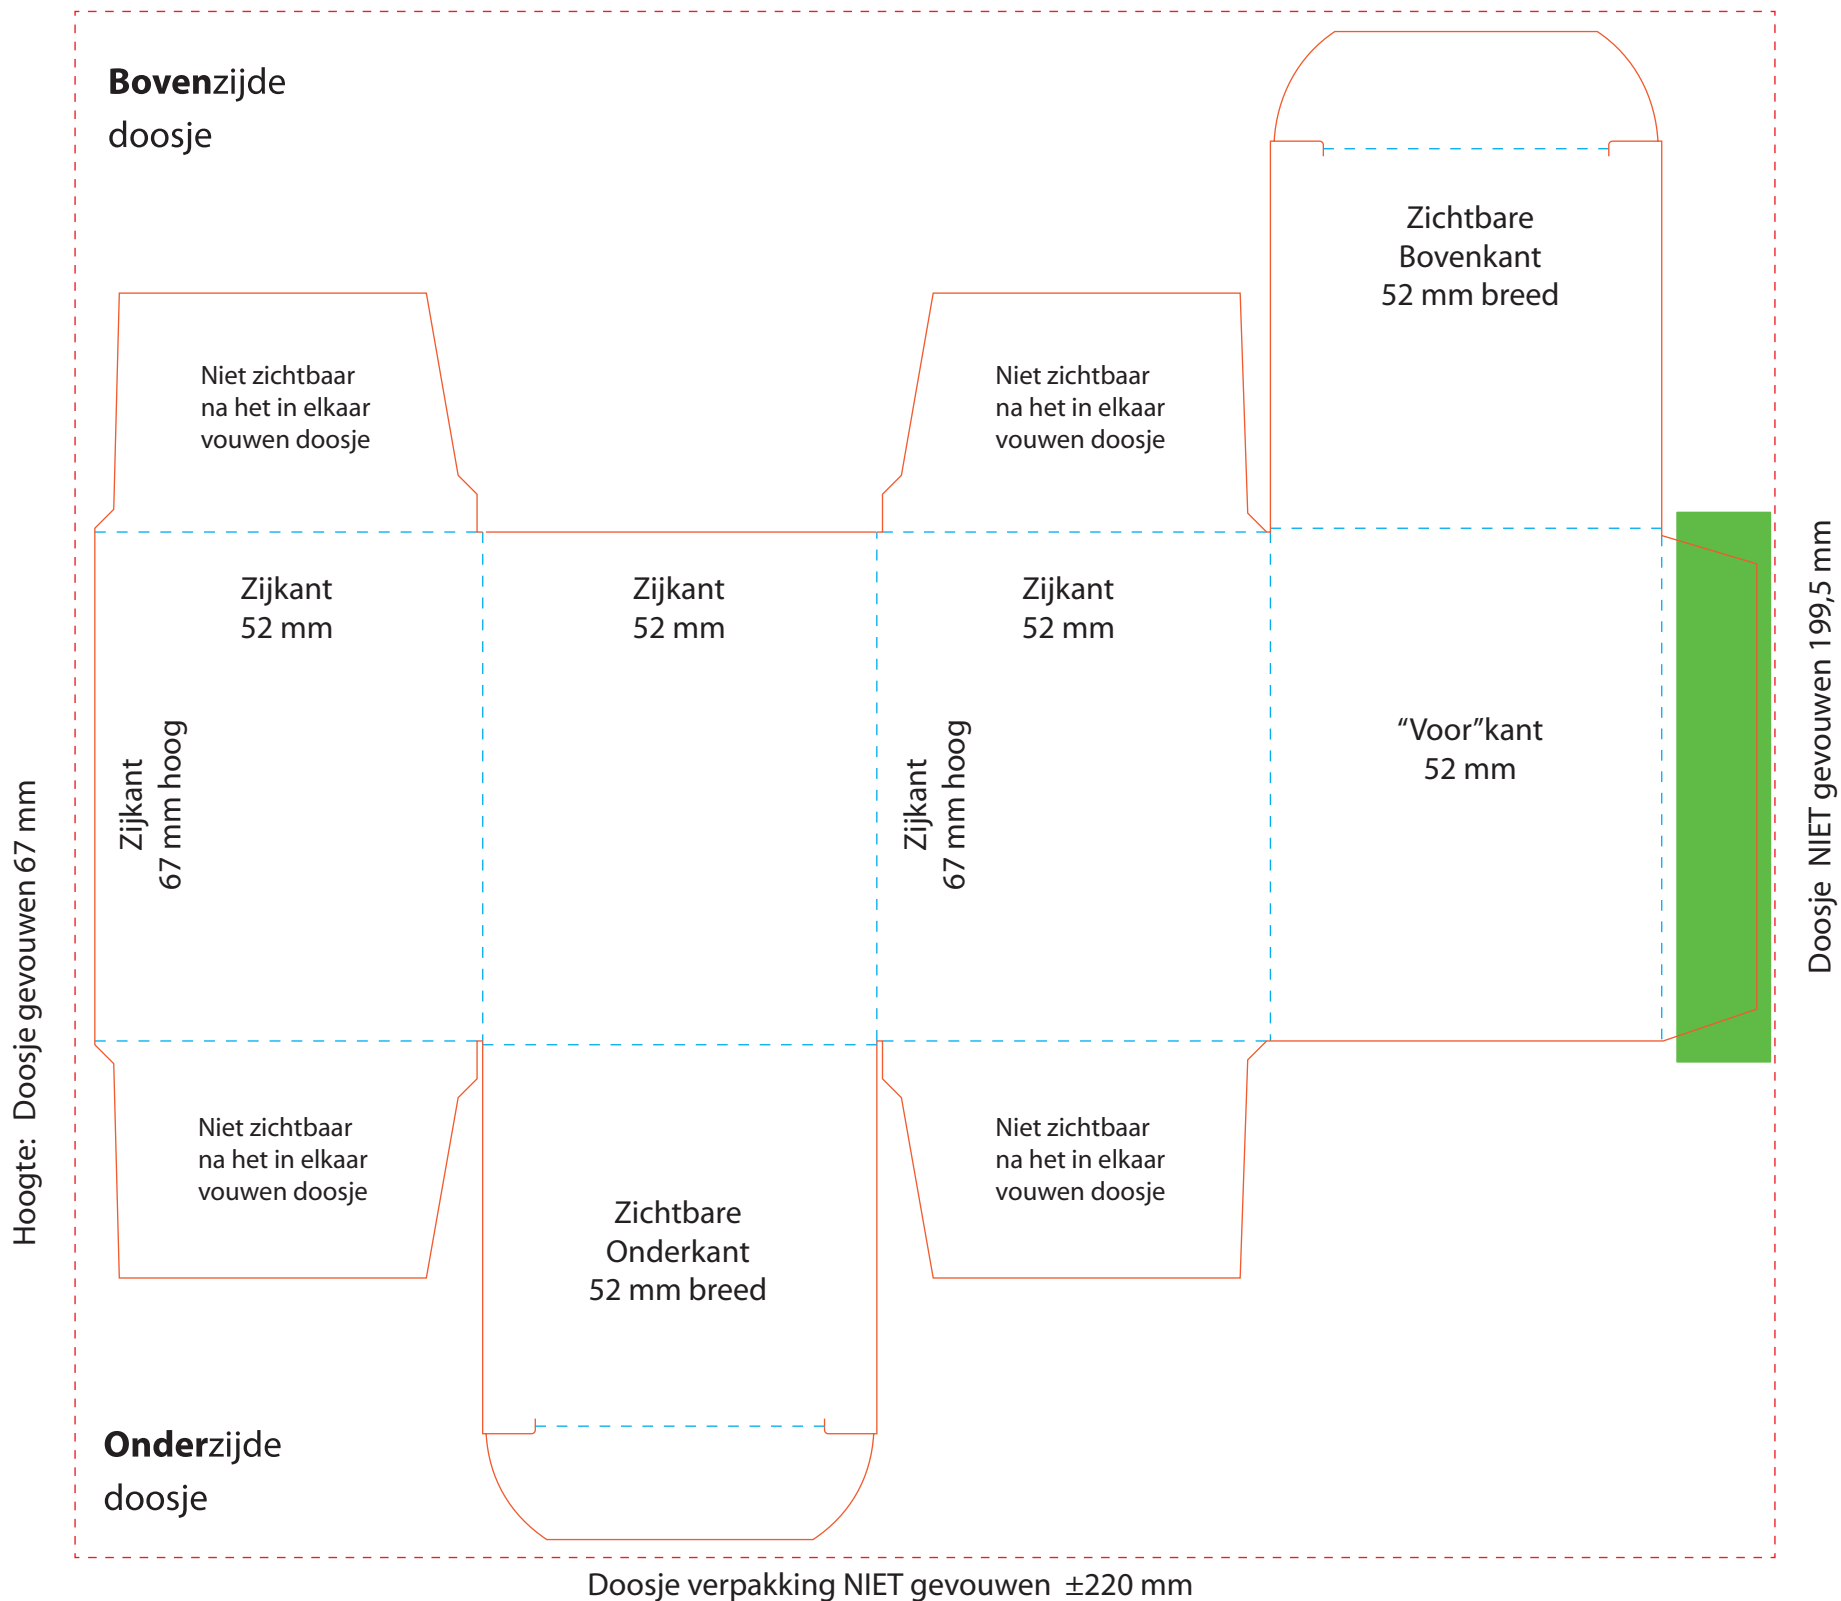

Breedte doosje (gevouwen) 52 mm

Voor uzelf een dummy / model vervaardigen !
Om het ontwerp / bedrukking te controleren.

4.07 Doosje verpakking 52x52x67mm

 = Op naar binnengevouwen zoom:
Lijm plek (geen bedrukking mogelijk!)

----- = Ril / vouw lijnen

----- = Beeldafloop / Bleed

Opslaan als 1 pdf !
Eventueel met meerdere pagina's.