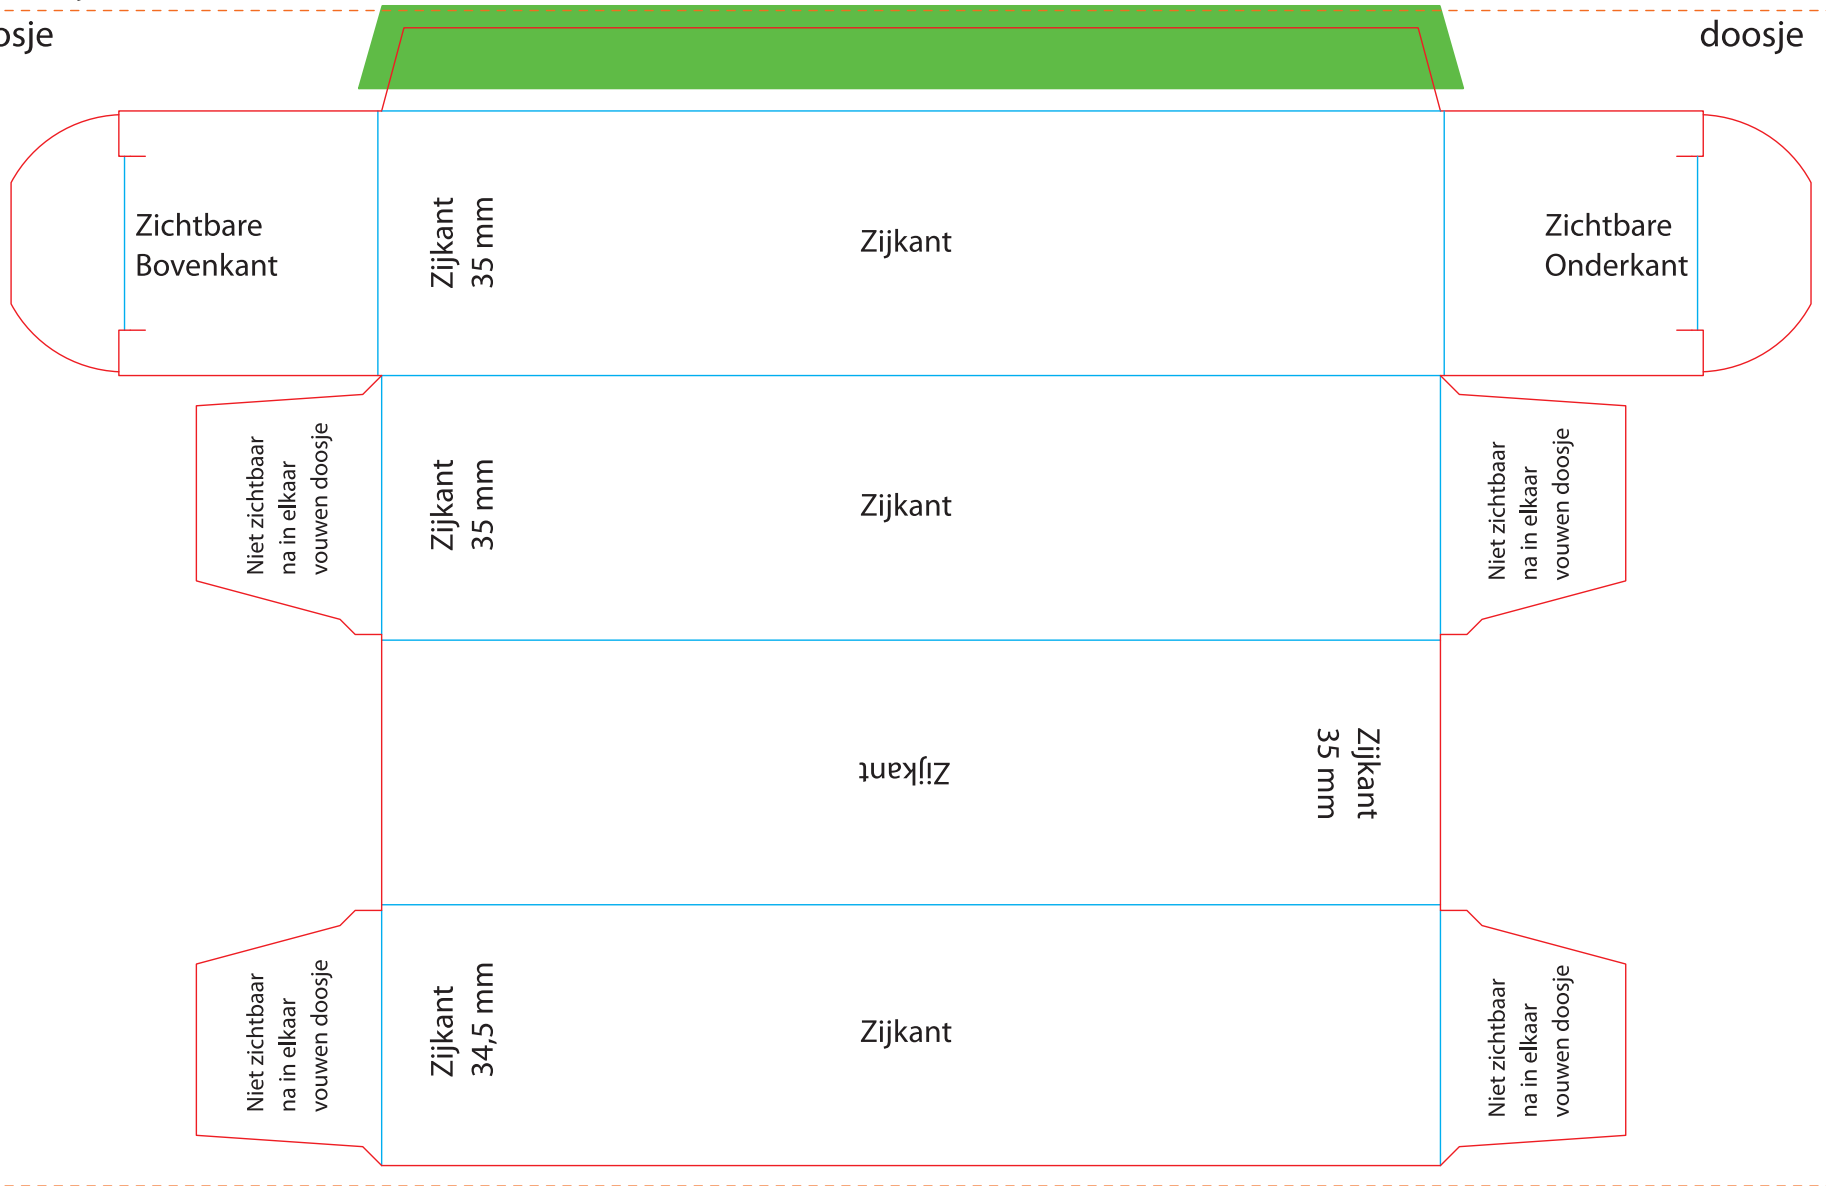

Bovenzijde

Breedte / Hoogte doosje (gevouwen) 140 mm

Onderzijde

doosje

doosje

Doosje Verpakking NIET gevouwen 150,5 mm

Doosje verpakking NIET gevouwen 238 mm

1.25 Doosje verpakking lampje 34x35x140mm

= Op naar binnengevouwen zoom:
Lijm plek (geen bedrukking mogelijk!)

Voor uzelf een dummy / model vervaardigen!
Om het ontwerp / bedrukking te controleren.

————— = Ril / vouw lijnen

Opslaan als 1 pdf! Eventueel met meerdere pagina's.