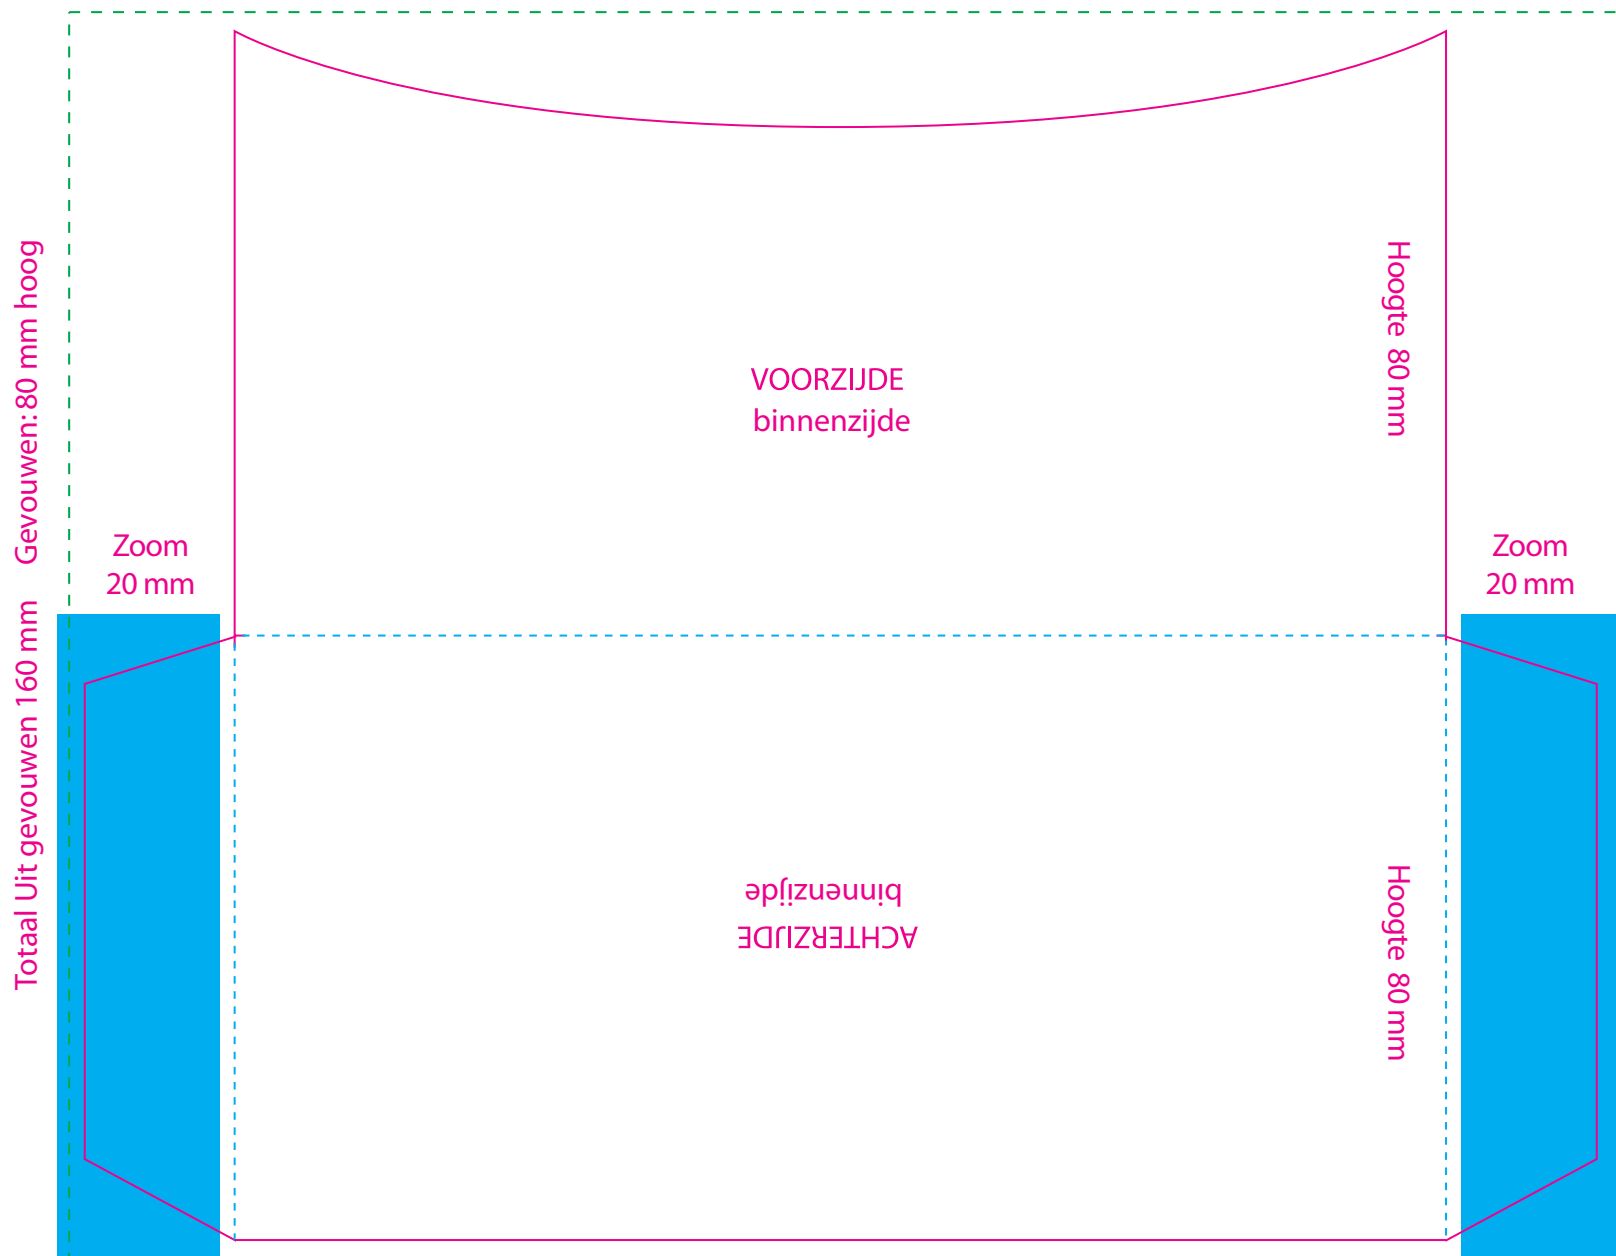

----- = Beeldafloop  
2,5 mm

### 9.13 Cheque Rekening Etui 80x160mm

- - - - - = Ril/Vouw lijn

█ = GEEN bedrukking: (Lijm)

Opslaan als 1 pdf! Eventueel met meerdere pagina's.

## "BUITEN" ZIJDE Etui

Totaal breedte Voor/Achterzijde gevouwen 160 mm

Totaal breedte (incl.zomen) Uit gevouwen 200 mm

## (Optioneel)"BINNEN" ZIJDE Etui

Totaal breedte Voor/Achterzijde gevouwen 160 mm

Totaal breedte (incl.zomen) Uit gevouwen 200 mm