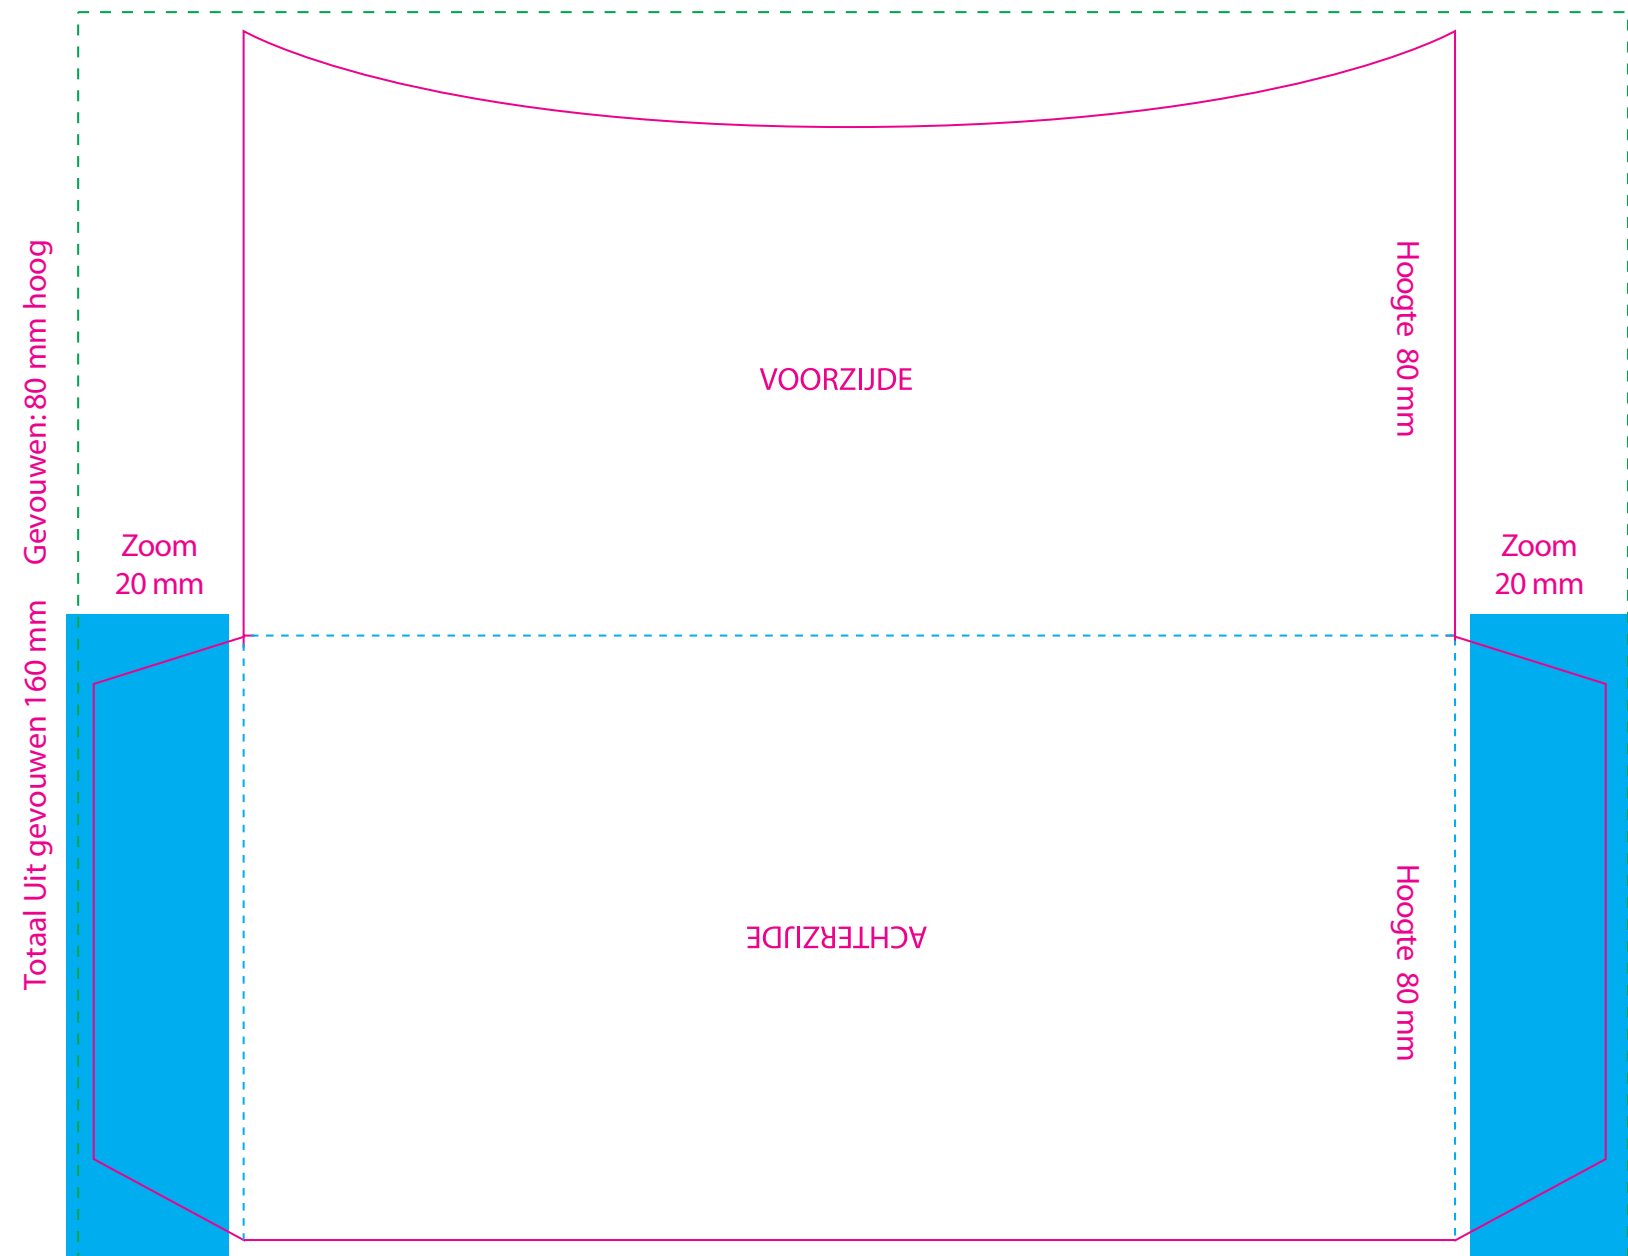

----- = Beeldafloop  
2,5 mm

### 9.13 Cheque Rekening Etui 80x160mm

- - - - - = Ril/Vouw lijn

█ = GEEN bedrukking: (Lijm)

Opslaan als 1 pdf! Eventueel met meerdere pagina's.

## "BUITEN" ZIJDE Etui

Totaal breedte Voor/Achterzijde gevouwen 160 mm

Totaal breedte (incl.zomen) Uit gevouwen 200 mm

## (Optioneel)"BINNEN" ZIJDE Etui

Totaal breedte Voor/Achterzijde gevouwen 160 mm

Totaal breedte (incl.zomen) Uit gevouwen 200 mm