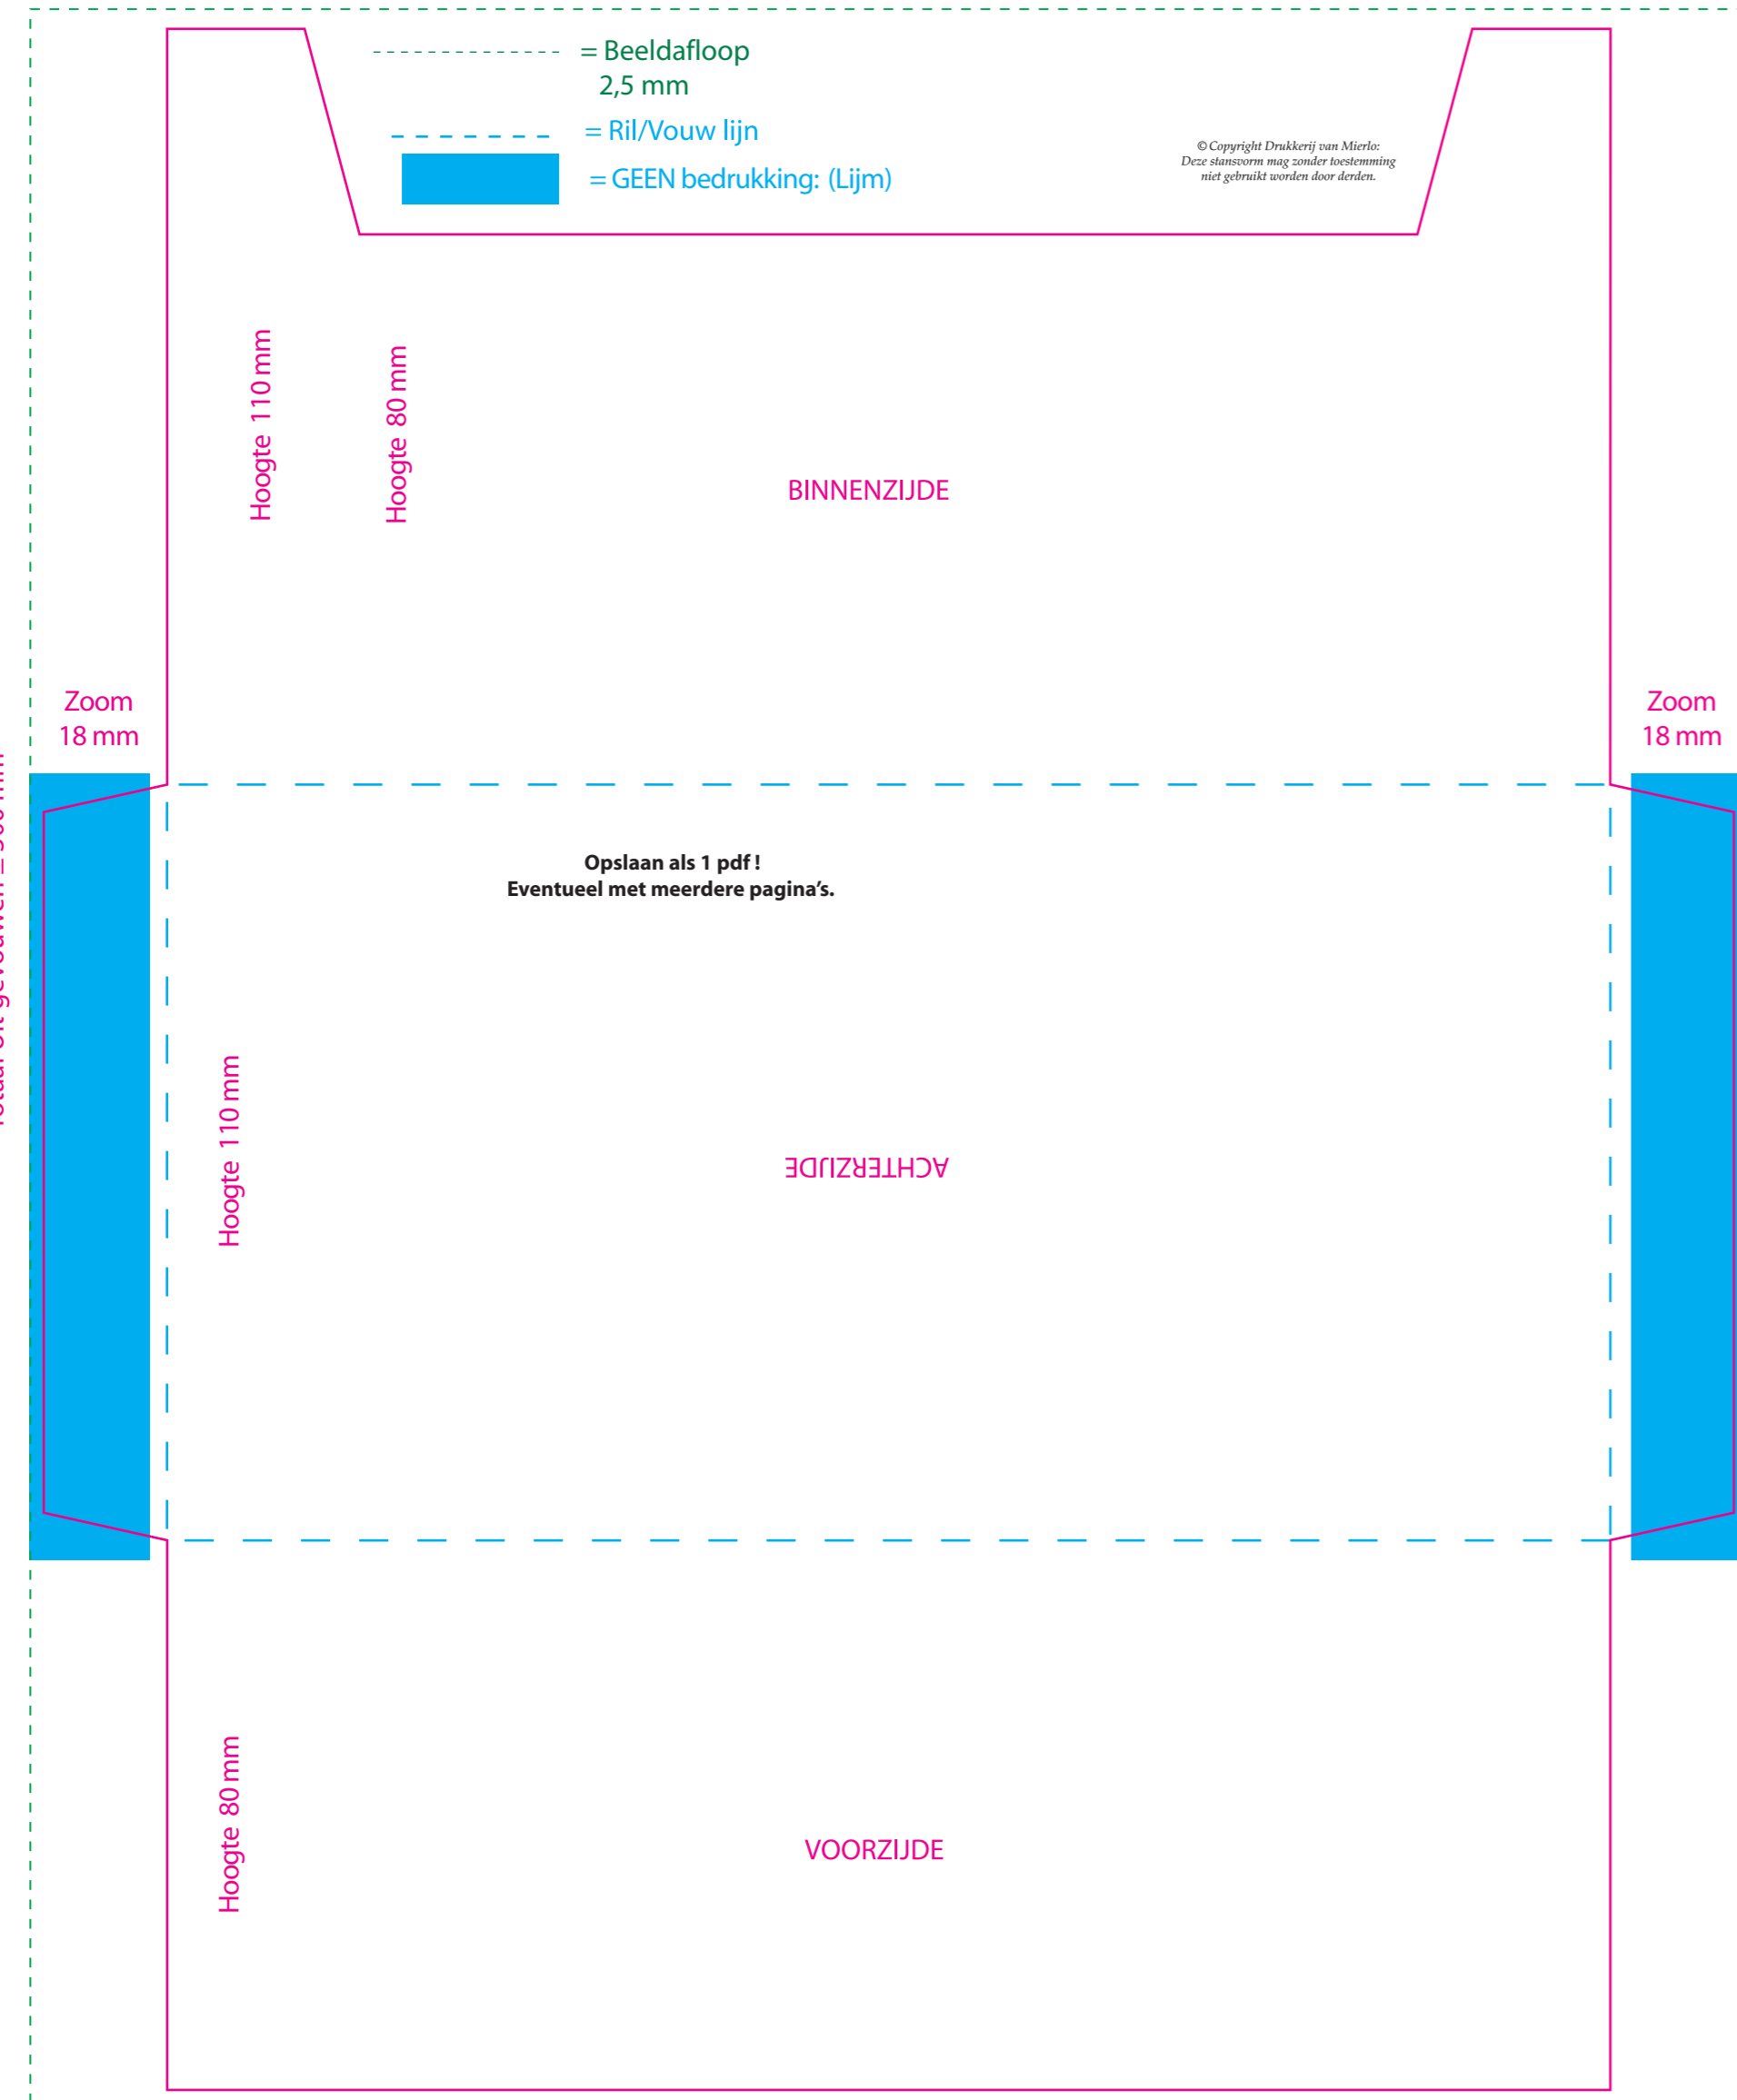

“BUITENZIJD” Ticketmap

5.29 Ticketmapje 110x210mm

Opslaan als 1 pdf!
Eventueel met meerdere pagina's.

(optioneel) “BINNENZIJD” Ticketmap

5.29 Ticketmapje 110x210mm