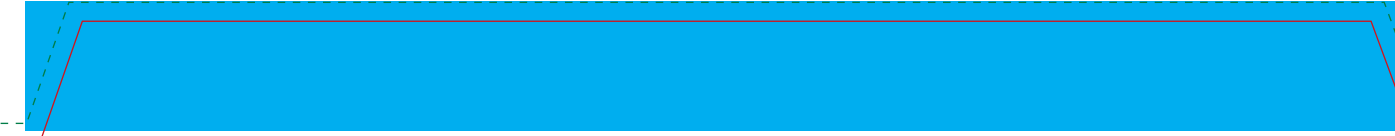

“BUITENZIJDJE” Ticketmap

(optioneel) “BINNENZIJDJE” Ticketmap

Insteek (“binnenzijde”) 187 mm breed

Insteek hoogte 120 mm

Achterzijde 152 mm hoog

Voorzijde 154 mm hoog

BINNENZIJDJE

ACHTERZIJDJE

VOORZIJDJE

----- = Ril / Vouwlijnen

- - - - - = Beeldafloop
2,5 mm

█ = GEEN bedrukking: (Lijm)

Voor uzelf een dummy/model vouwen en eventueel vastlijmen.

5.12 Ticketmap links insteek. 152x239mm

Opslaan als 1 pdf! Eventueel met meerdere pagina's.

Opslaan als 1 pdf!
Eventueel met meerdere pagina's.

Uitgevouwen Totaal: 429mm breed x 322mm hoog (incl.zoom)

Voor- en Achterzijde ± 239 mm breed

ACHTERZIJDJE
binnenzijde

VOORZIJDJE
binnenzijde

BINNENZIJDJE
achterzijde