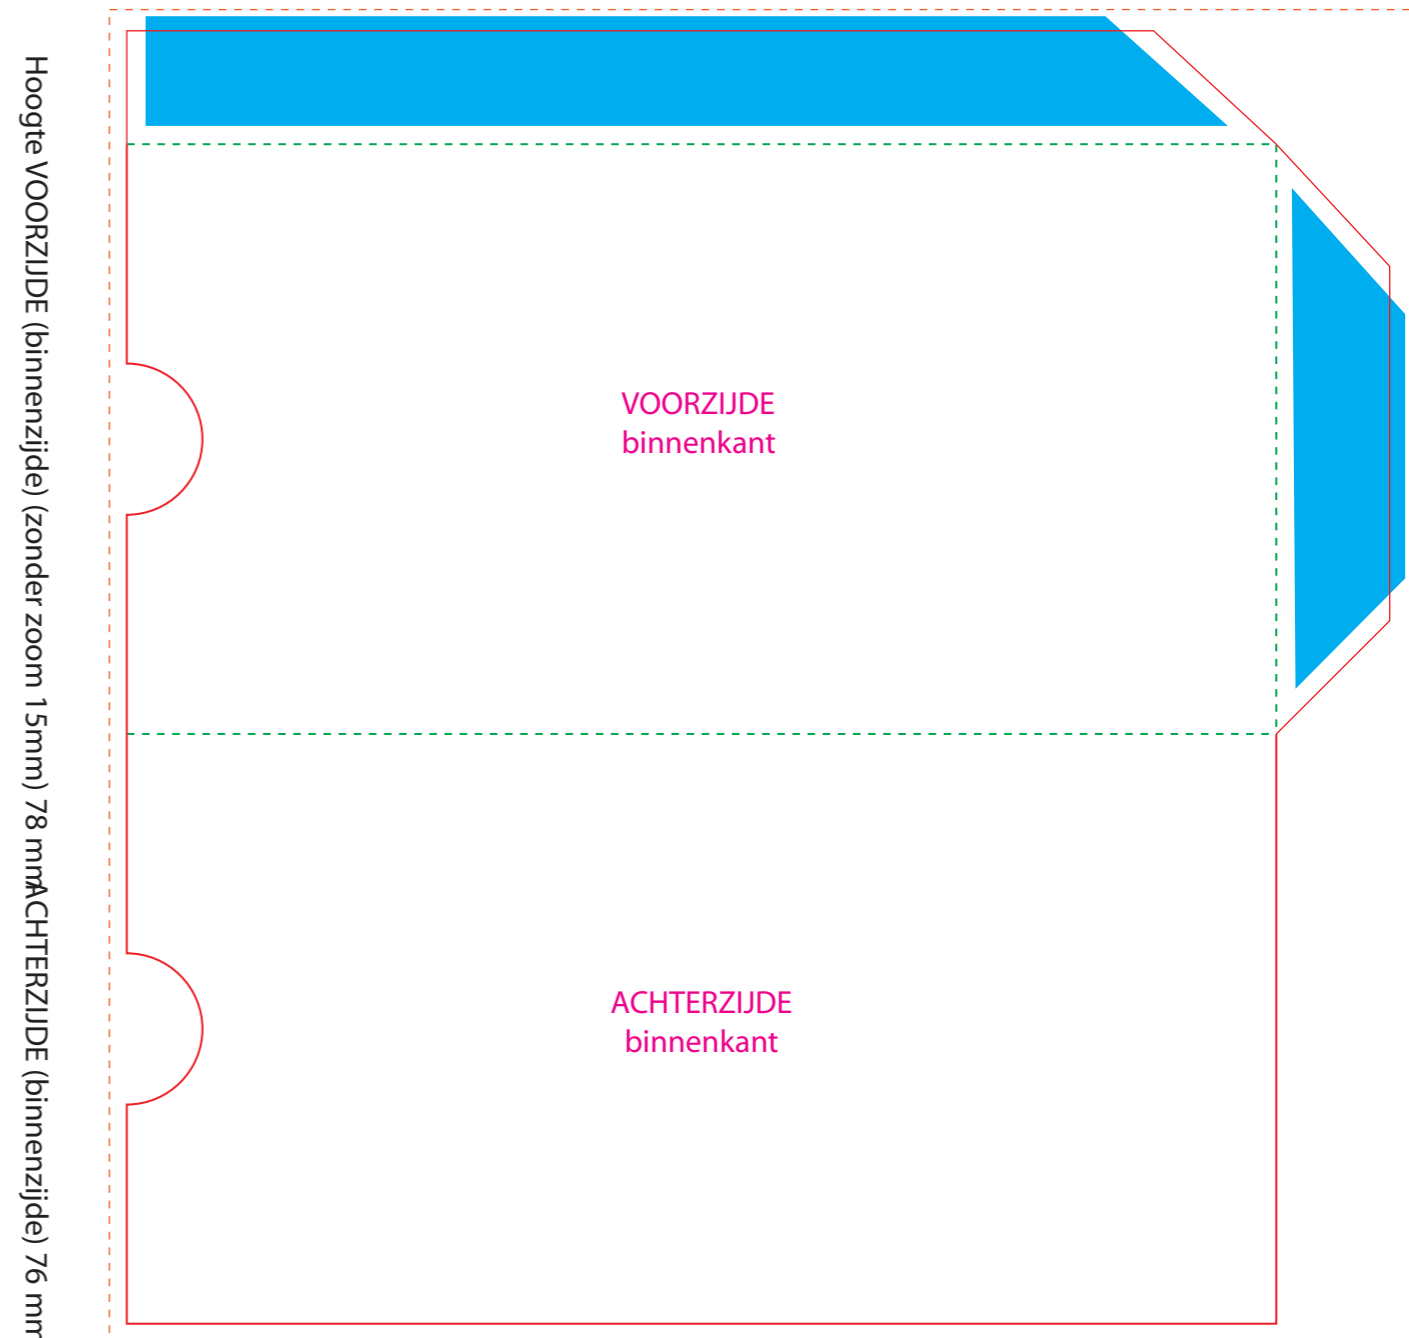

= Beeldafloop
2,5 mm

Breedte (zonder zoom 15mm) 152mm

----- = Ril/Vouw lijn

█ = GEEN bedrukking: (Lijm)

BUITENZIJDE Voucher

Hoogte VOORZIJDE (zonder zoom 15mm) 78 mm

Hoogte ACHTERZIJDE 76 mm

(Optioneel) BINNENZIJDE Voucher

Hoogte VOORZIJDE (binnenzijde) (zonder zoom 15mm) 78 mm

Hoogte ACHTERZIJDE (binnenzijde) 76 mm