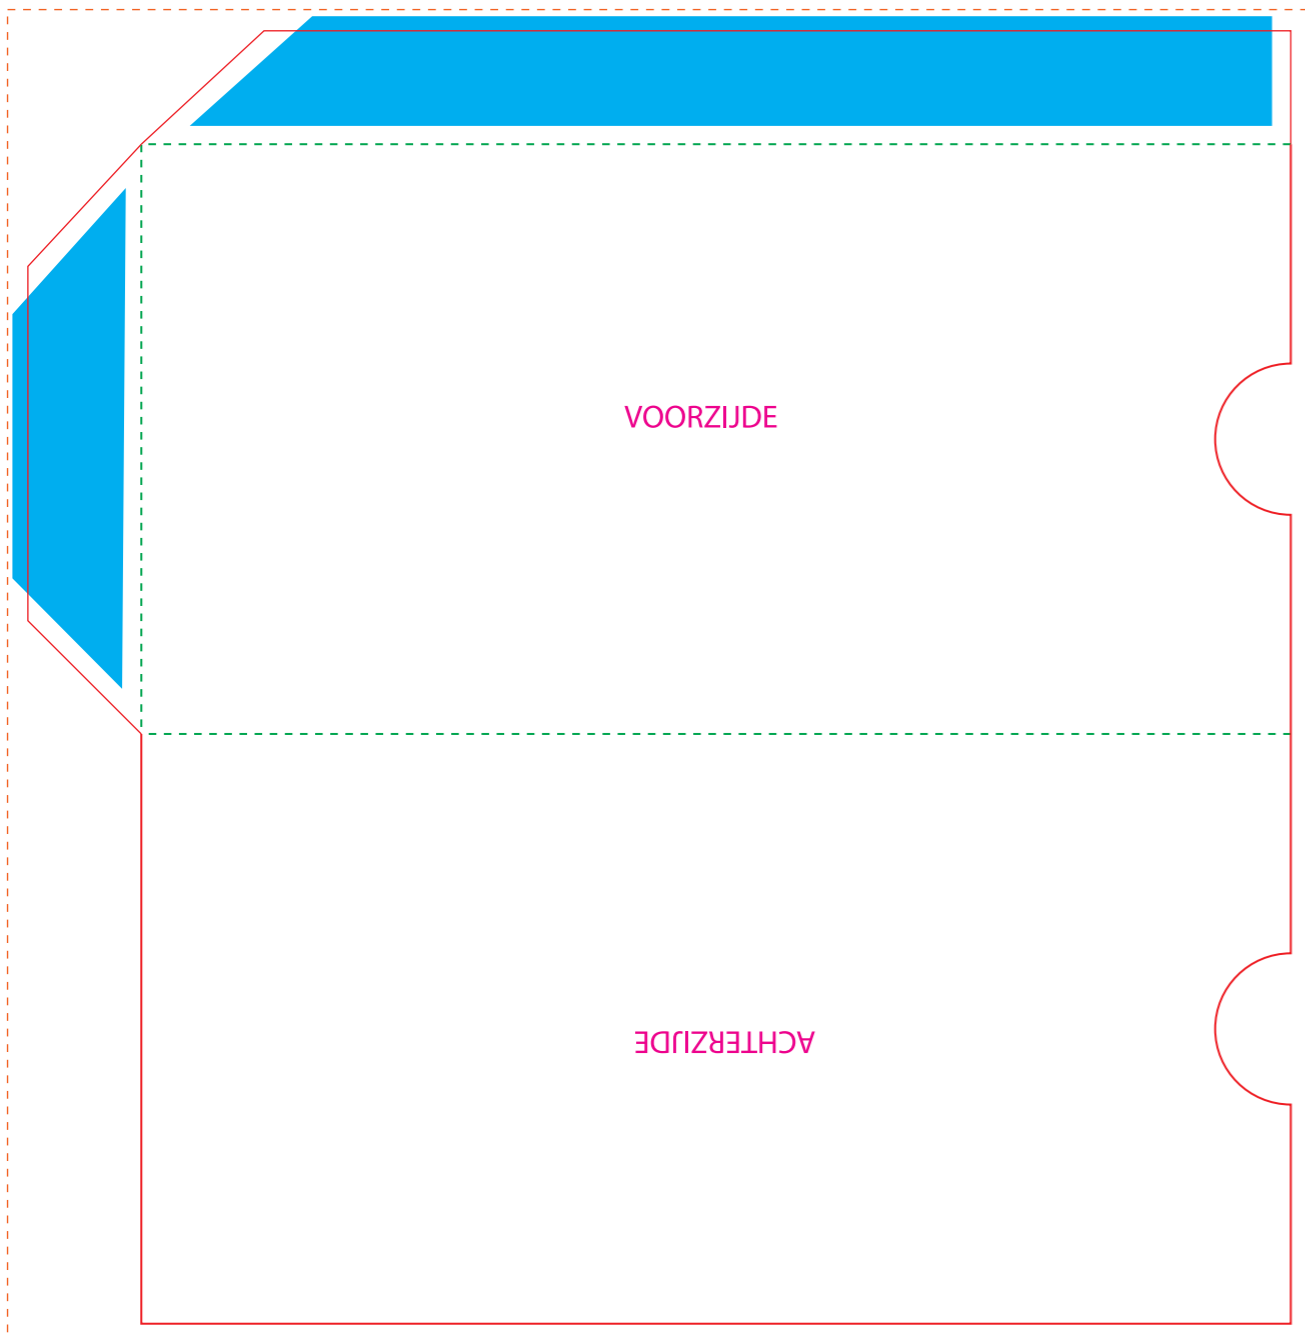

= Beeldafloop
2,5 mm

Breedte (zonder zoom 15mm) 152mm

----- = Ril/Vouw lijn

█ = GEEN bedrukking: (Lijm)

BUITENZIJDE Voucher

Hoogte VOORZIJDE (zonder zoom 15mm) 78 mm

Hoogte ACHTERZIJDE 76 mm

(Optioneel) BINNENZIJDE Voucher

Hoogte VOORZIJDE (binnenzijde) (zonder zoom 15mm) 78 mm

Hoogte ACHTERZIJDE (binnenzijde) 76 mm