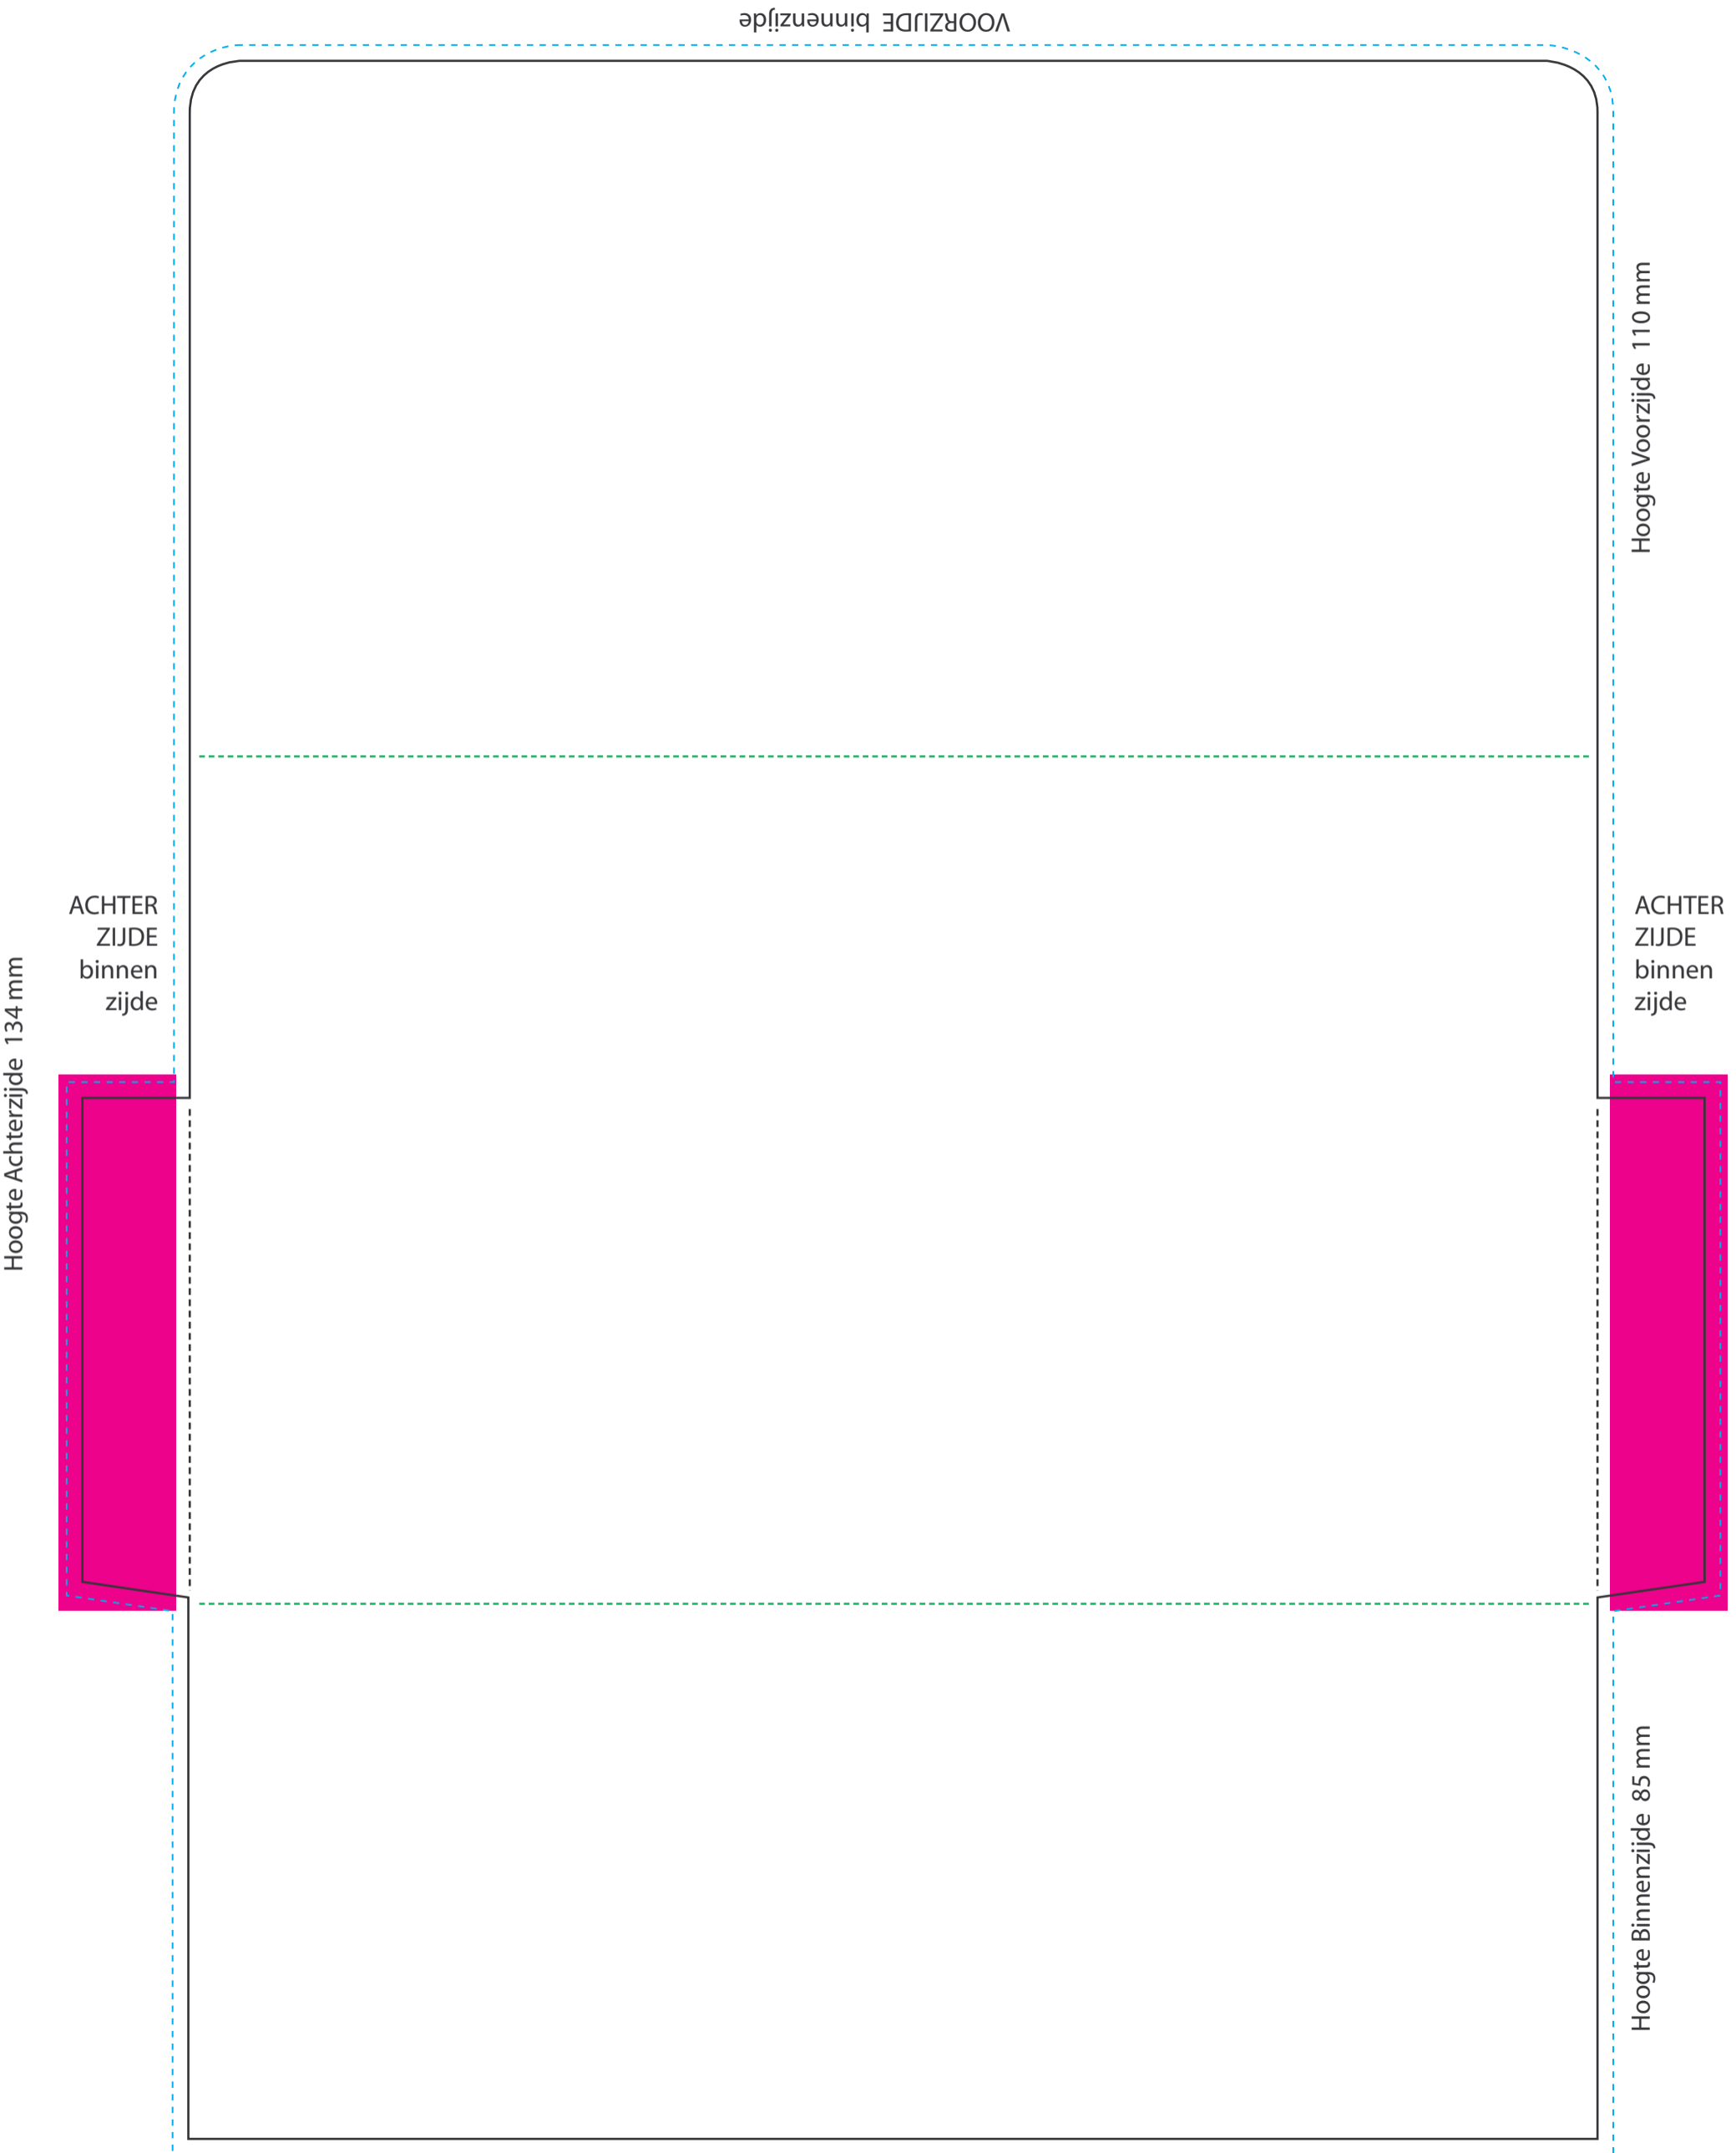

----- = Beeldafloop 2,5 mm

█ = Geen bedrukking! (Lijm)

223 mm breed (zonder zomen)
(plano) Totaal mapje 257mm breed (met zomen) en 329 mm hoog

Maak voor uzelf een dummy/model vouwen en plakken, om goed te kunnen controleren!

3.01 Ticketmap envelop model

"BUITENZIJDE" Ticketmap

Opslaan als 1 pdf!
Eventueel met meerdere pagina's.

(Optioneel) "BINNENZIJDE" Ticketmap

3.01 Ticketmap envelop model

BINNENZIJDE

BINNENZIJDE achterzijde