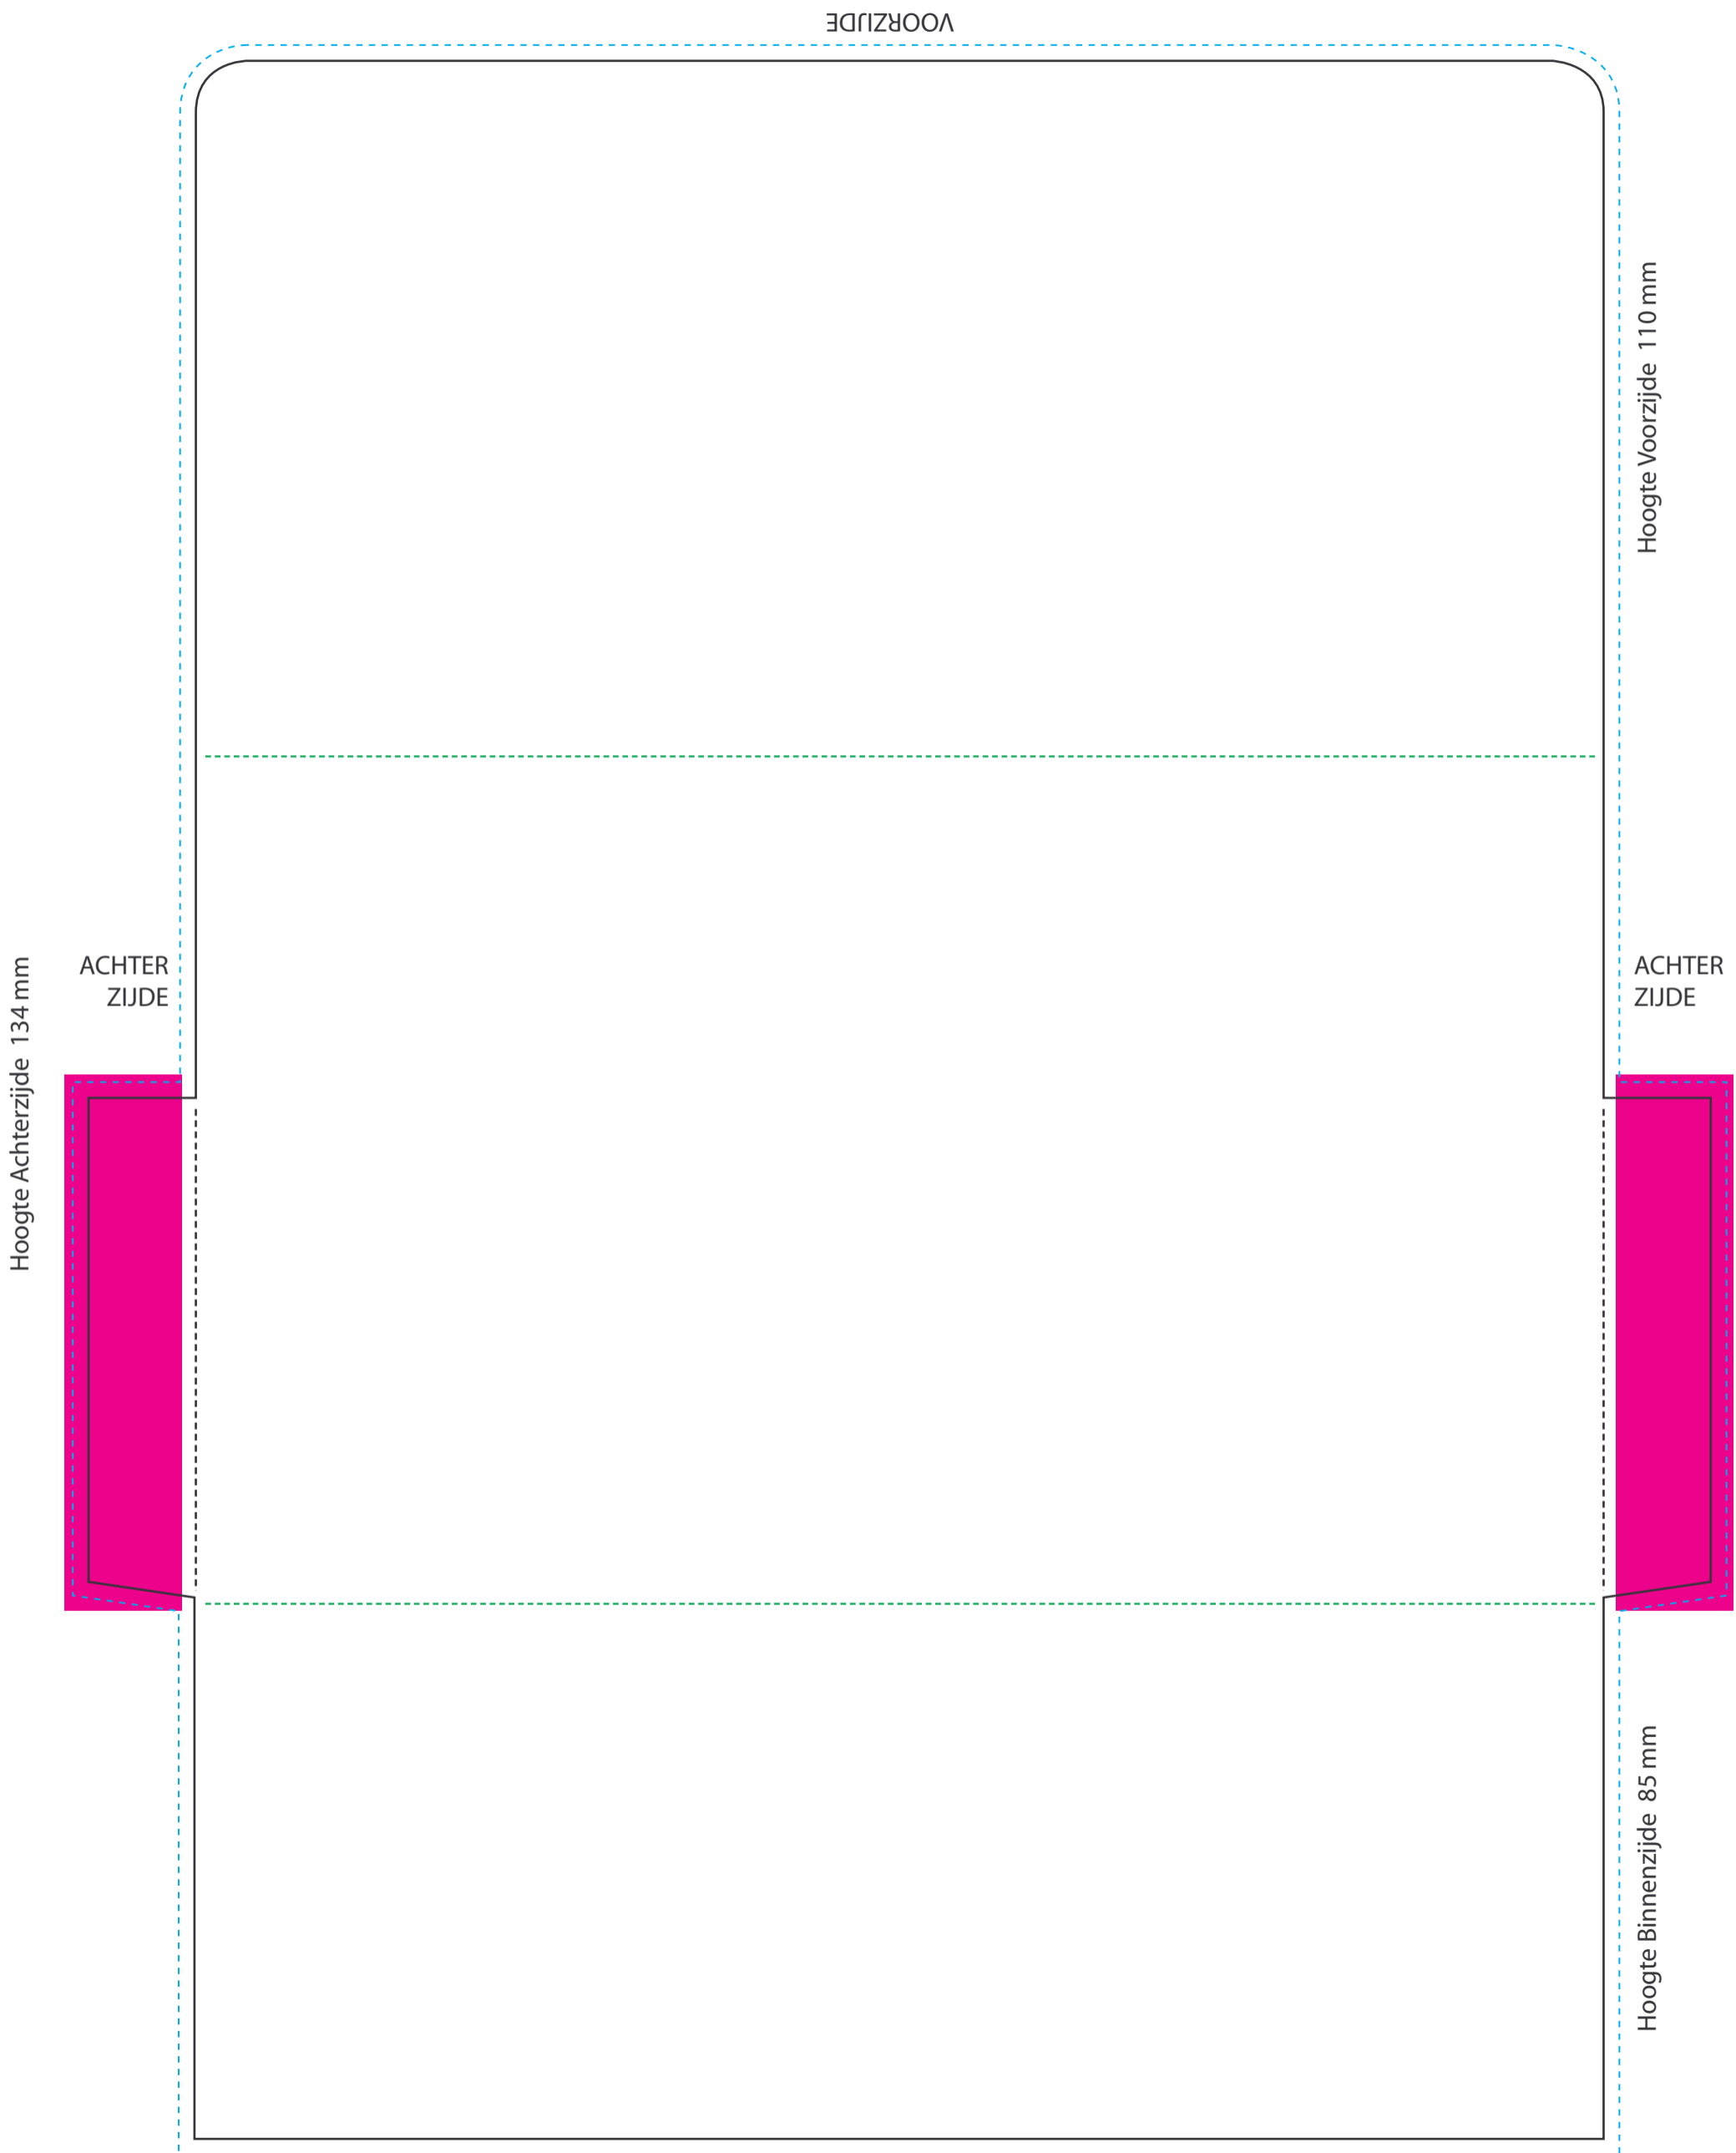

----- = Beeldafloop 2,5 mm

█ = Geen bedrukking! (Lijm)

223 mm breed (zonder zomen)
(plano) Totaal mapje 257mm breed (met zomen) en 329 mm hoog

Maak voor uzelf een dummy/model vouwen en plakken, om goed te kunnen controleren!

3.01 Ticketmap envelop model

"BUITENZIJDE" Ticketmap

Opslaan als 1 pdf!
Eventueel met meerdere pagina's.

(Optioneel) "BINNENZIJDE" Ticketmap

3.01 Ticketmap envelop model

BINNENZIJDE

BINNENZIJDE achterzijde