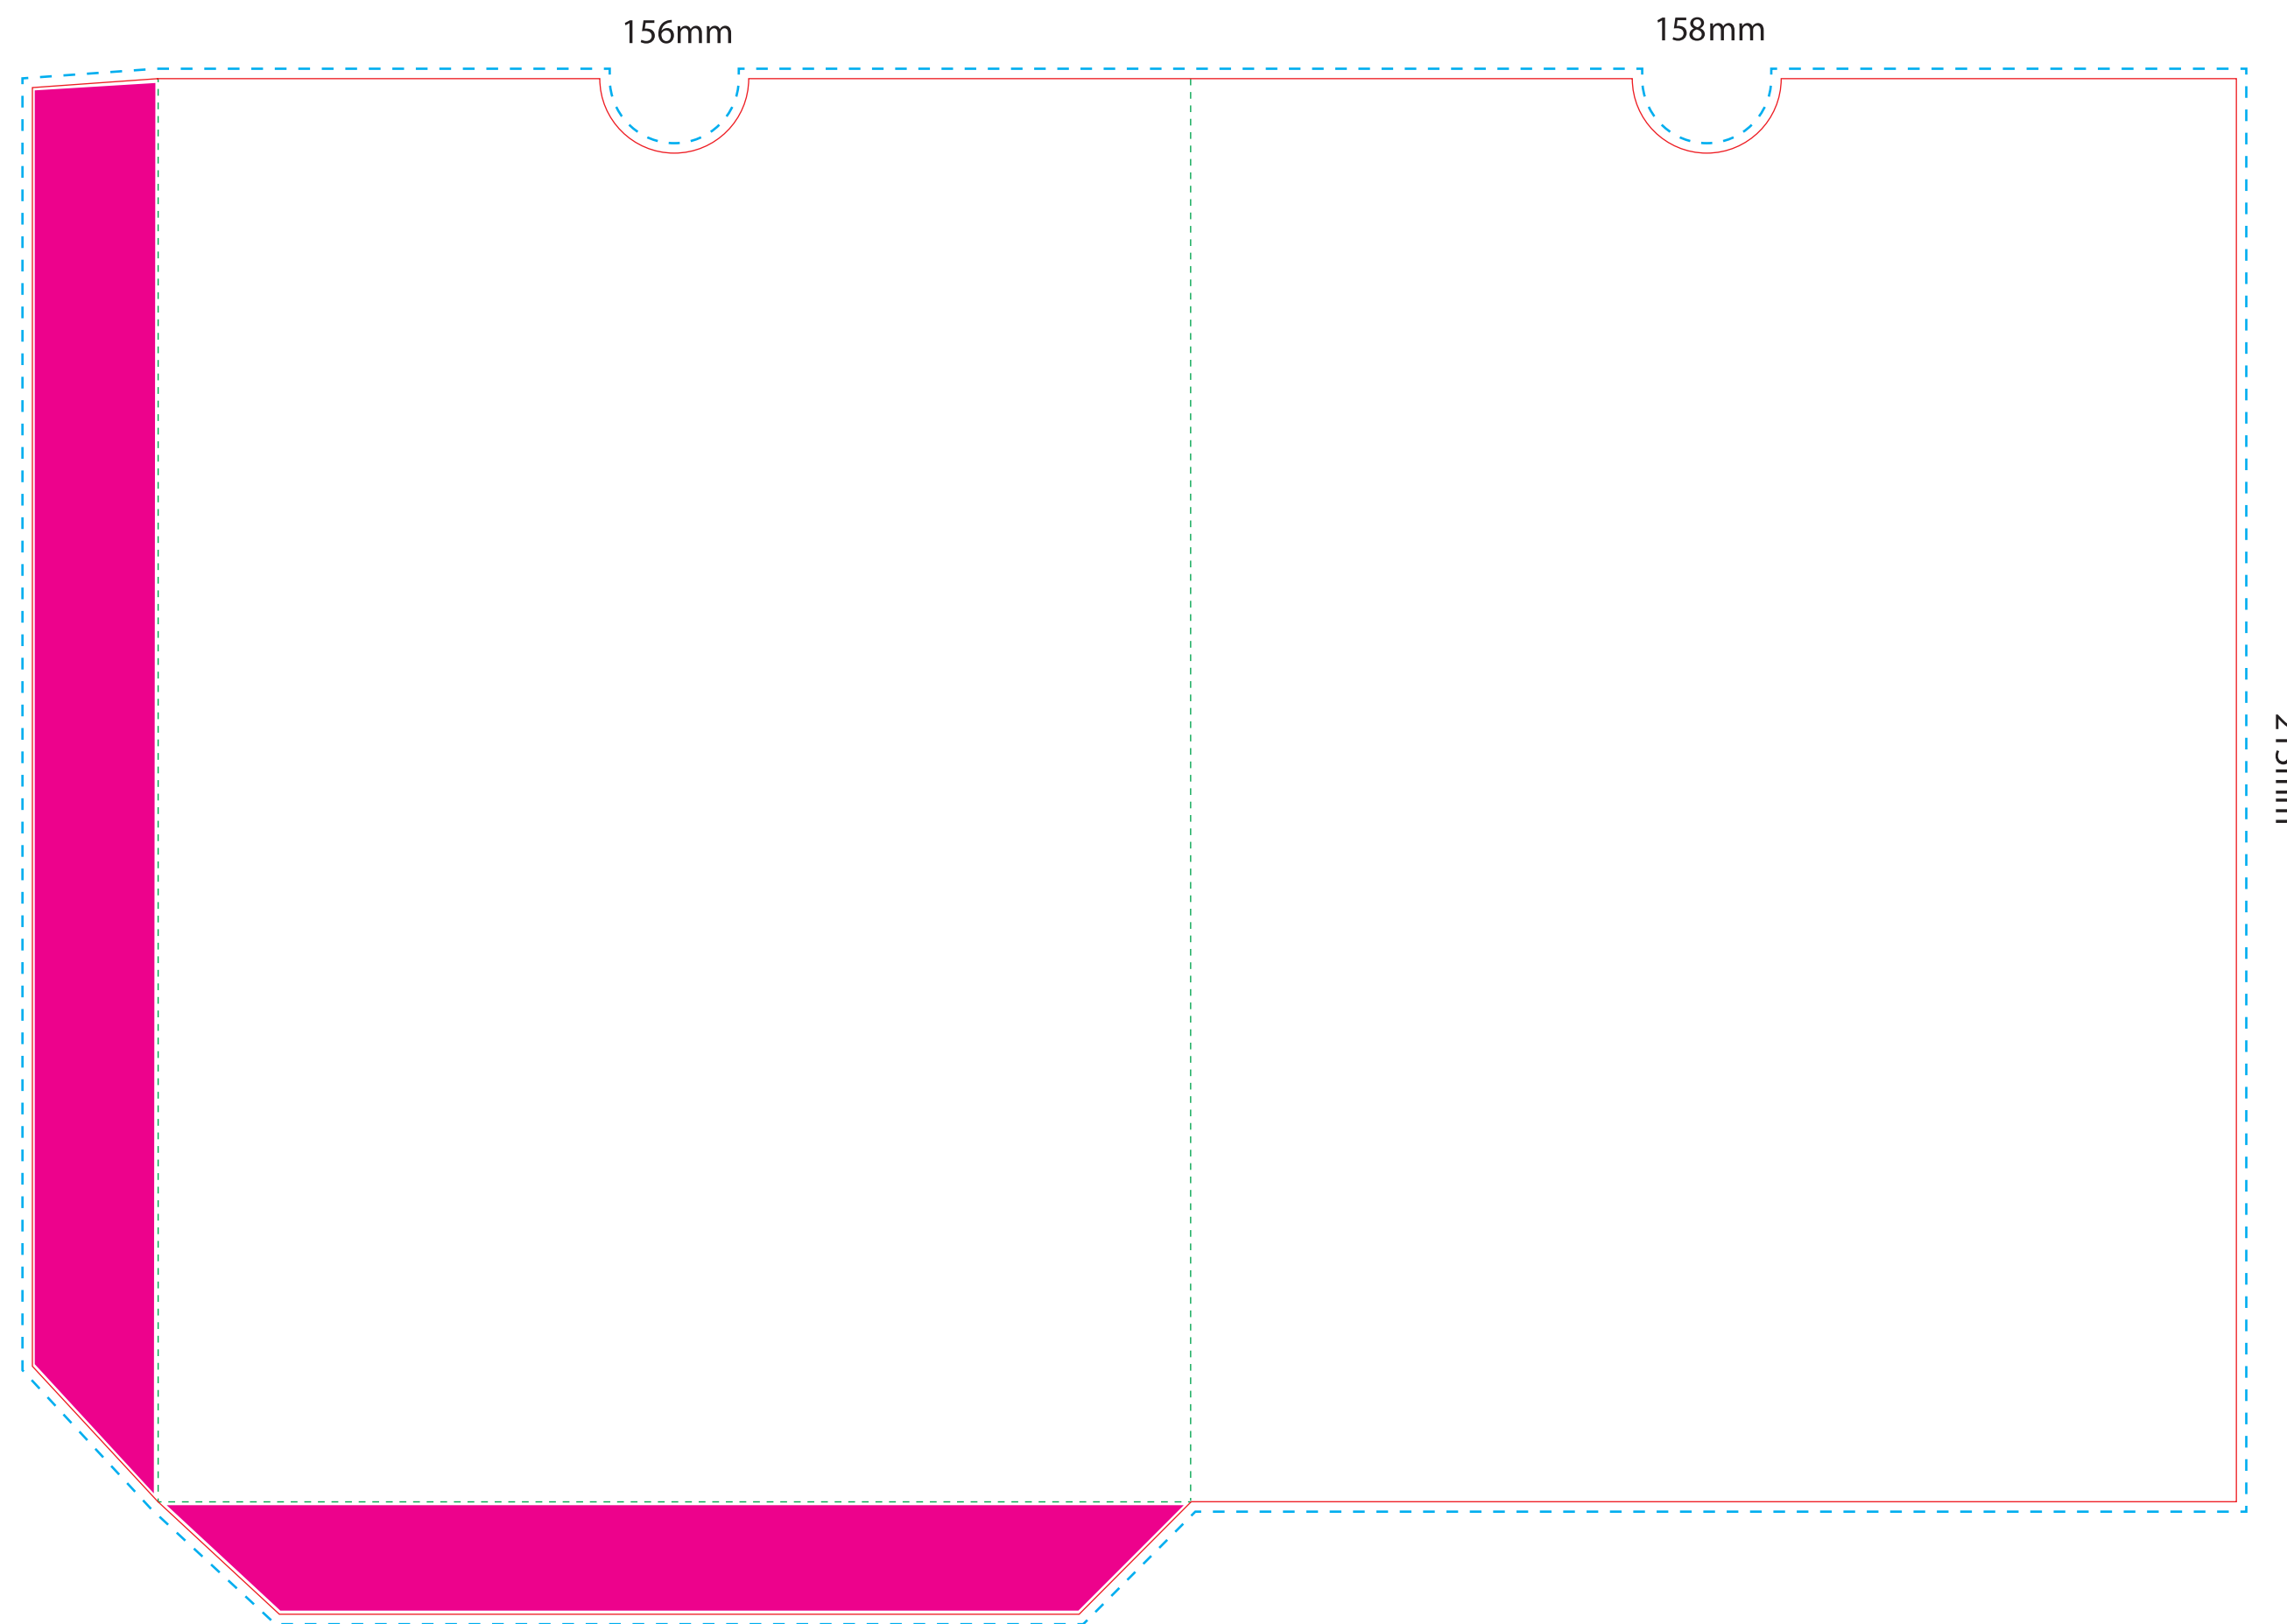

----- = Beeldafloop 1,5 mm

█ = Geen bedrukking! (Lijm)

----- = Ril/Vouwlijnen

215 mm hoog (zonder zomen)
(plano) Totaal mapje 232mm hoog (met zomen) en 360 mm breed

Maak voor uzelf een dummy/model vouwen en plakken, om goed te kunnen controleren!

Opslaan als 1 pdf!
Eventueel met meerdere pagina's.

10,24 Ticketmap model

?.?? Ticketmap model