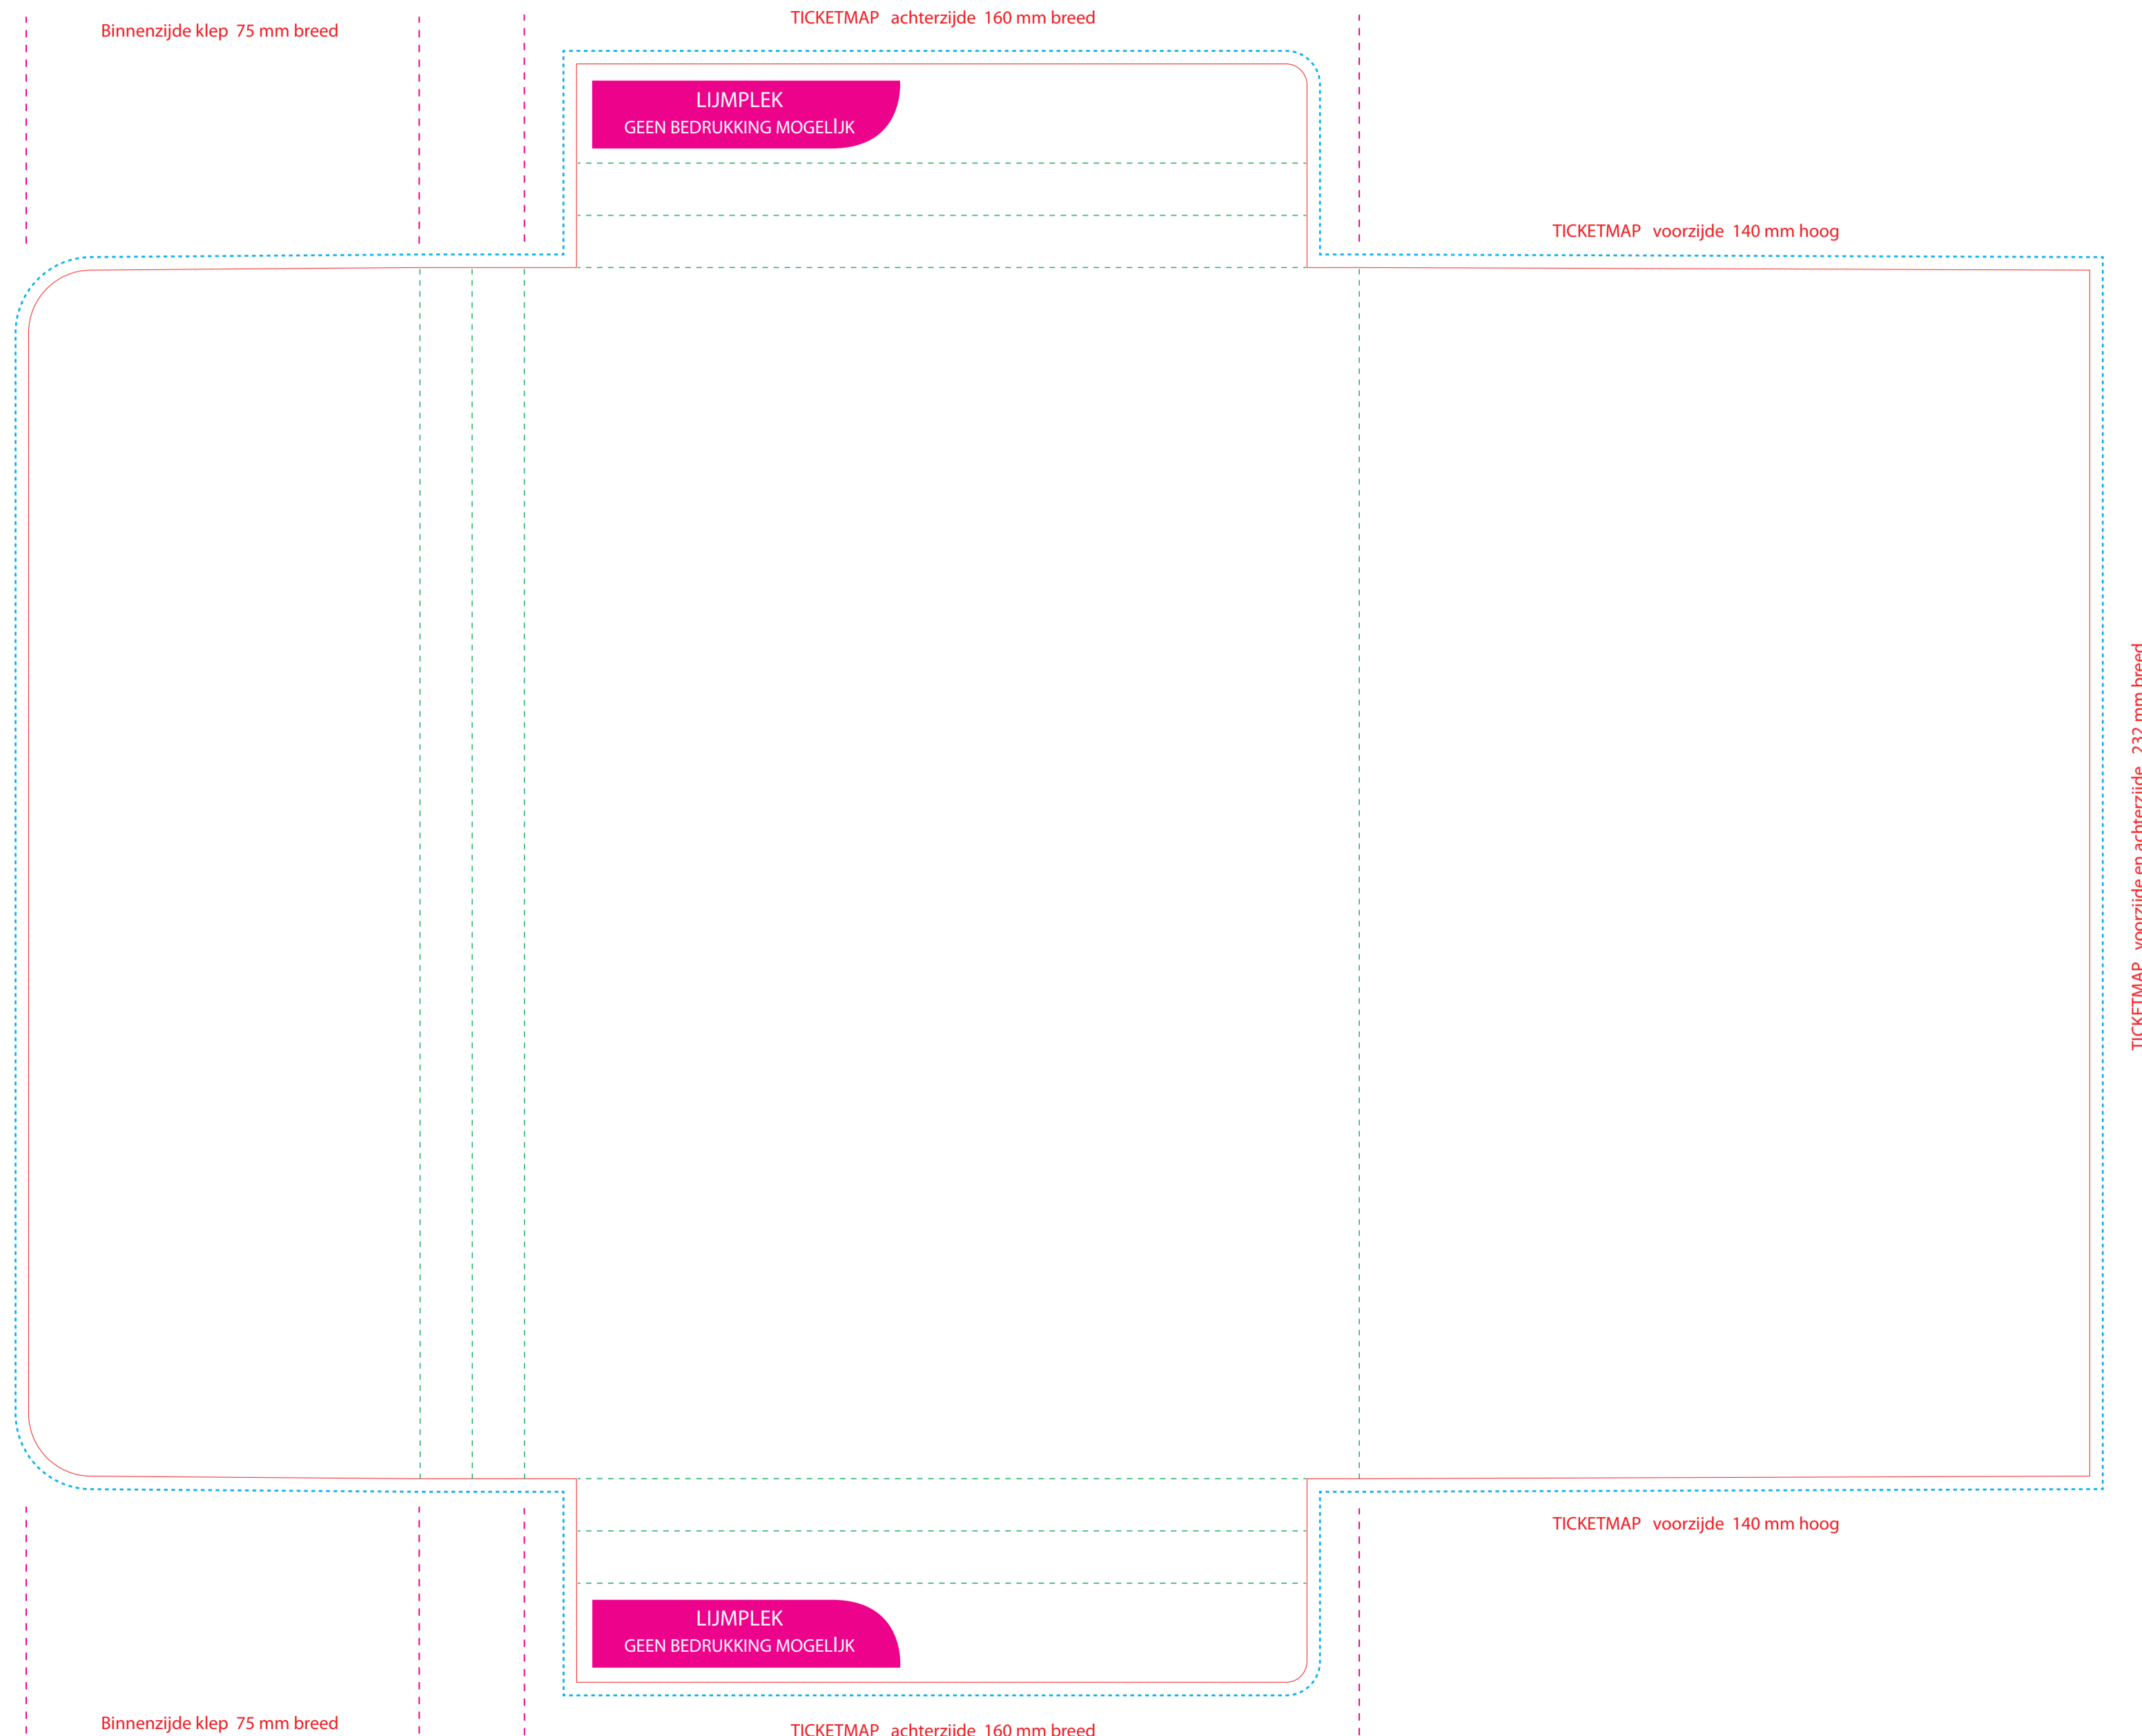

----- = Beeldafloop 3 mm

█ = Geen bedrukking! (Lijm)

----- = Ril/Vouwlijnen

**TICKETMAP maat totaal (uitgevouwen):  
395mm breed / 310mm hoog.**

Maak voor uzelf een dummy/model vouwen en plakken, om goed te kunnen controleren!

Opslaan als 1 pdf!  
Eventueel met meerdere pagina's.

**232mm breed / 160mm hoog (gesloten)**

**Maximaal 2 cm diep**

10.16 Ticketmap model

10.16 Ticketmap model