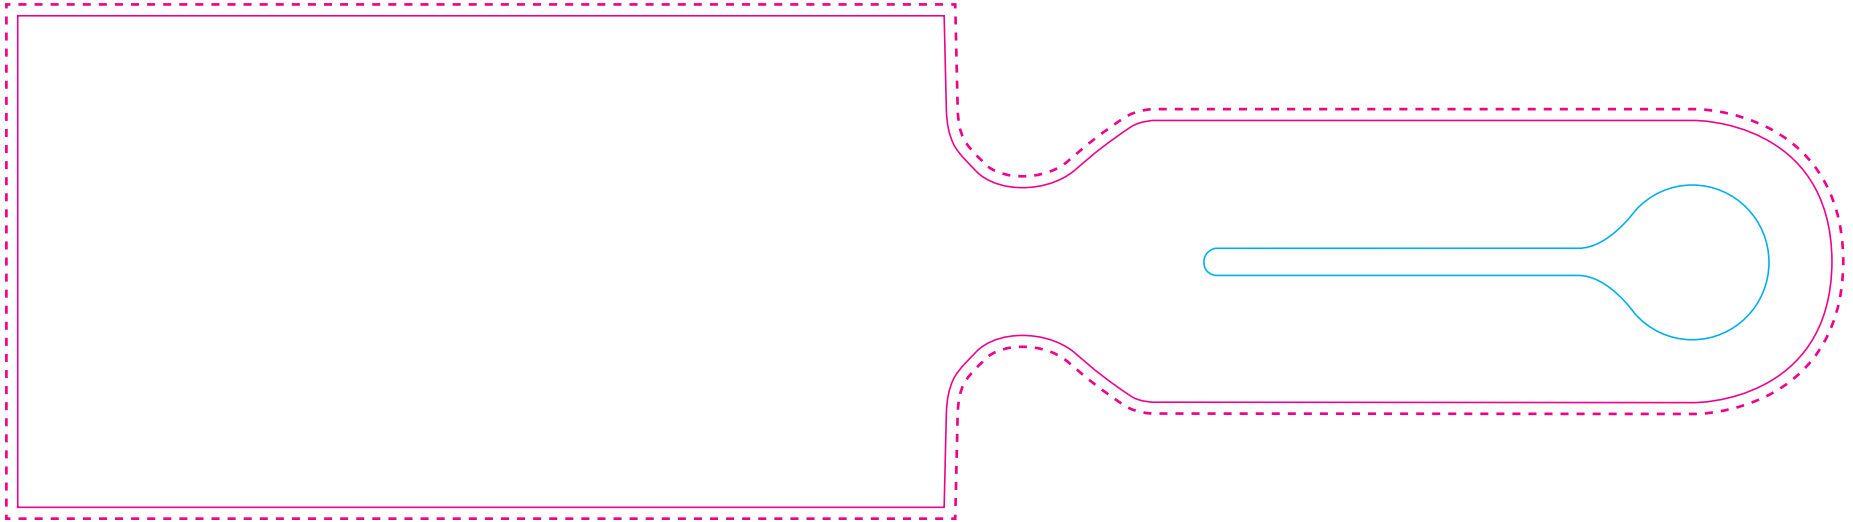

VOORZIJD

- - - = 1,5 mm beeldafloop

Label: 239 mm breed

doorlus opening: niet uitsparen

Label: 65 mm hoog

Bij dubbelzijdige bedrukking: altijd voor uzelf een dummy/model vouwen en doorlussen

Label: 65 mm hoog