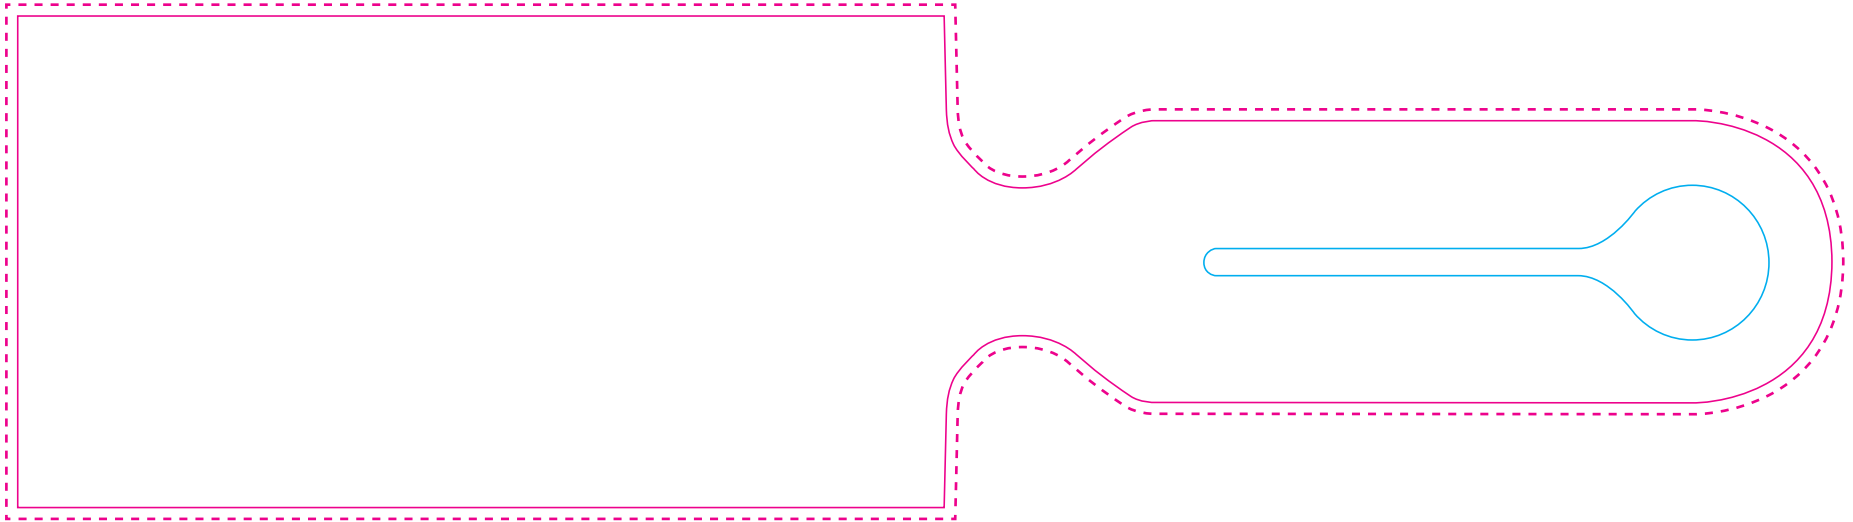

VOORZIJD

- - - = 1,5 mm beeldafloop

Label: 239 mm breed

doorlus opening: niet uitsparen

Label: 65 mm hoog

Bij dubbelzijdige bedrukking: altijd voor uzelf een dummy/model vouwen en doorlussen

Label: 65 mm hoog