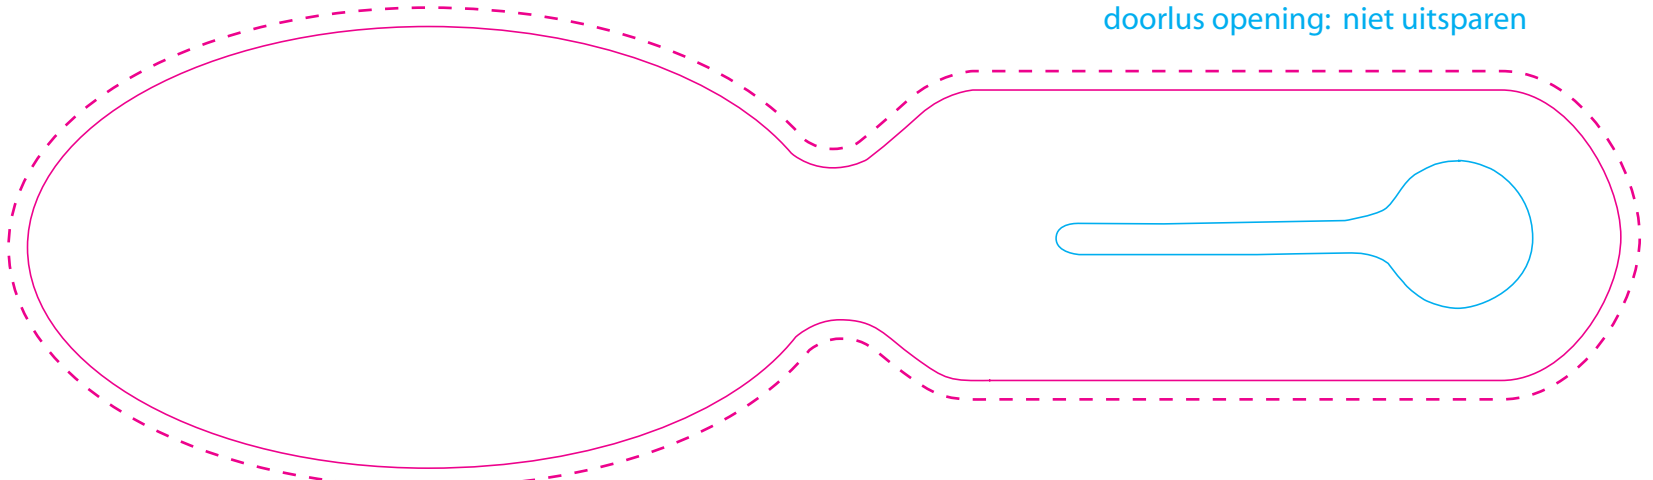

**VOORZIJD**

- - - - = 2,5 mm beeldafloop

Label: 210 mm breed

doorlus opening: niet uitsparen

Label: 58 mm hoog

Bij dubbelzijdige bedrukking: altijd voor uzelf een dummy/model vouwen en doorlussen

Label: 58 mm hoog