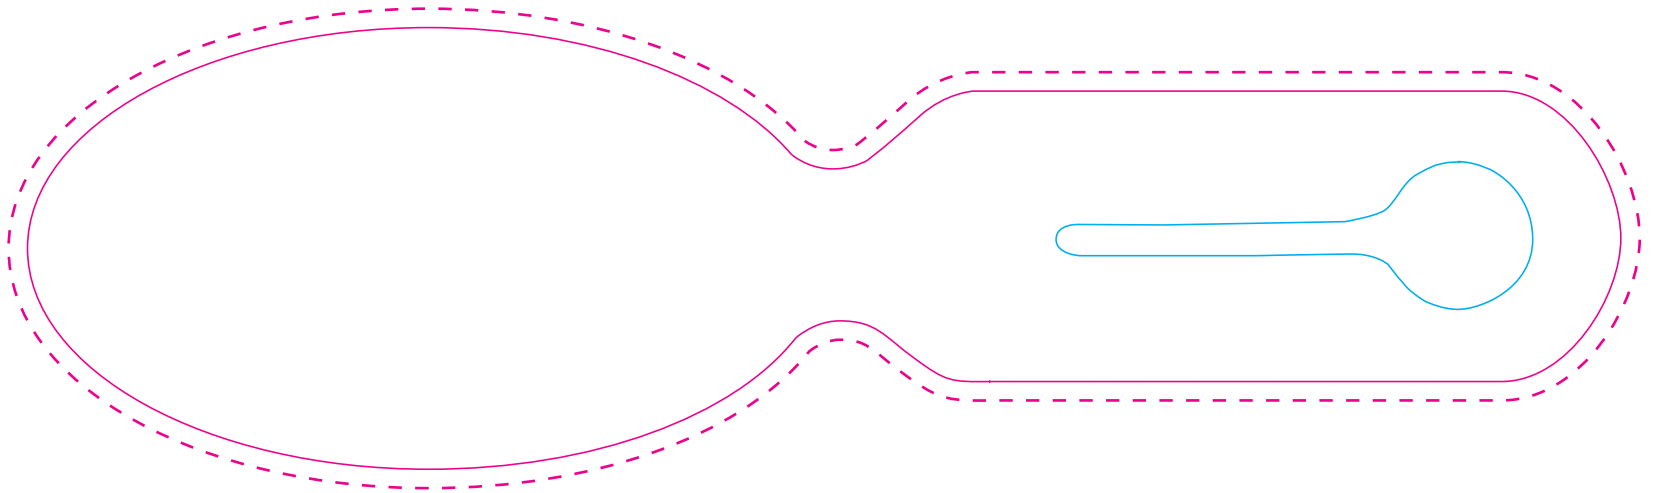

**VOORZIJD**

- - - - = 2,5 mm beeldafloop

Label: 210 mm breed

doorlus opening: niet uitsparen

Label: 58 mm hoog

Bij dubbelzijdige bedrukking: altijd voor uzelf een dummy/model vouwen en doorlussen

Label: 58 mm hoog