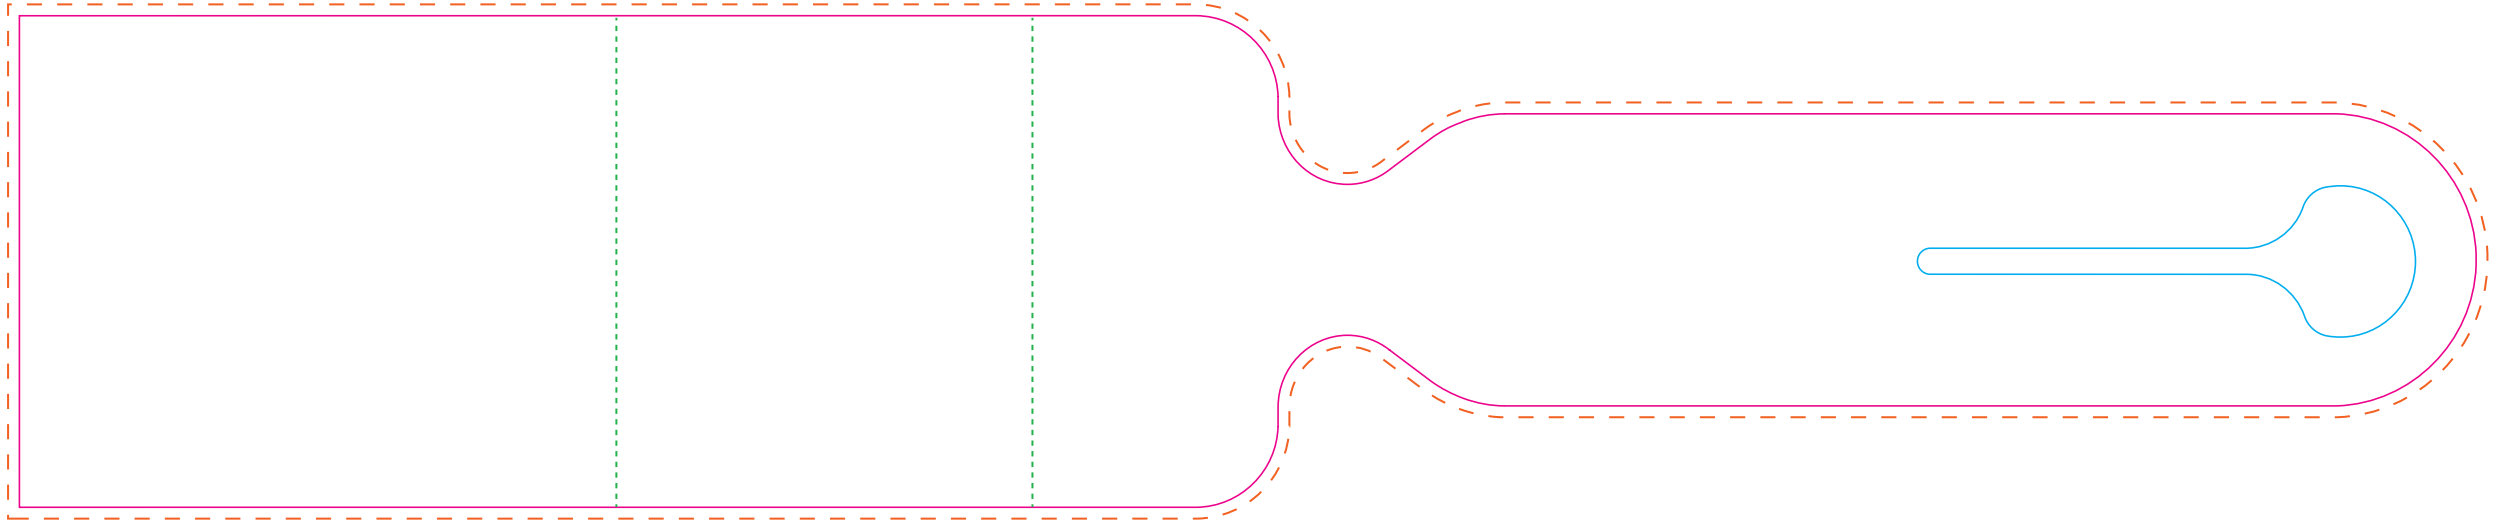

VOORZIJD

- - - = 1,5 mm beeldafloop

Label: 325 mm breed

doorlus opening: niet uitsparen

Label: 65 mm hoog

Bij dubbelzijdige bedrukking: altijd voor uzelf een dummy/model vouwen en doorlussen

Label: 65 mm hoog

ACHTERZIJDE

..... = Perforatie (label kan met of zonder perforatie besteld worden)