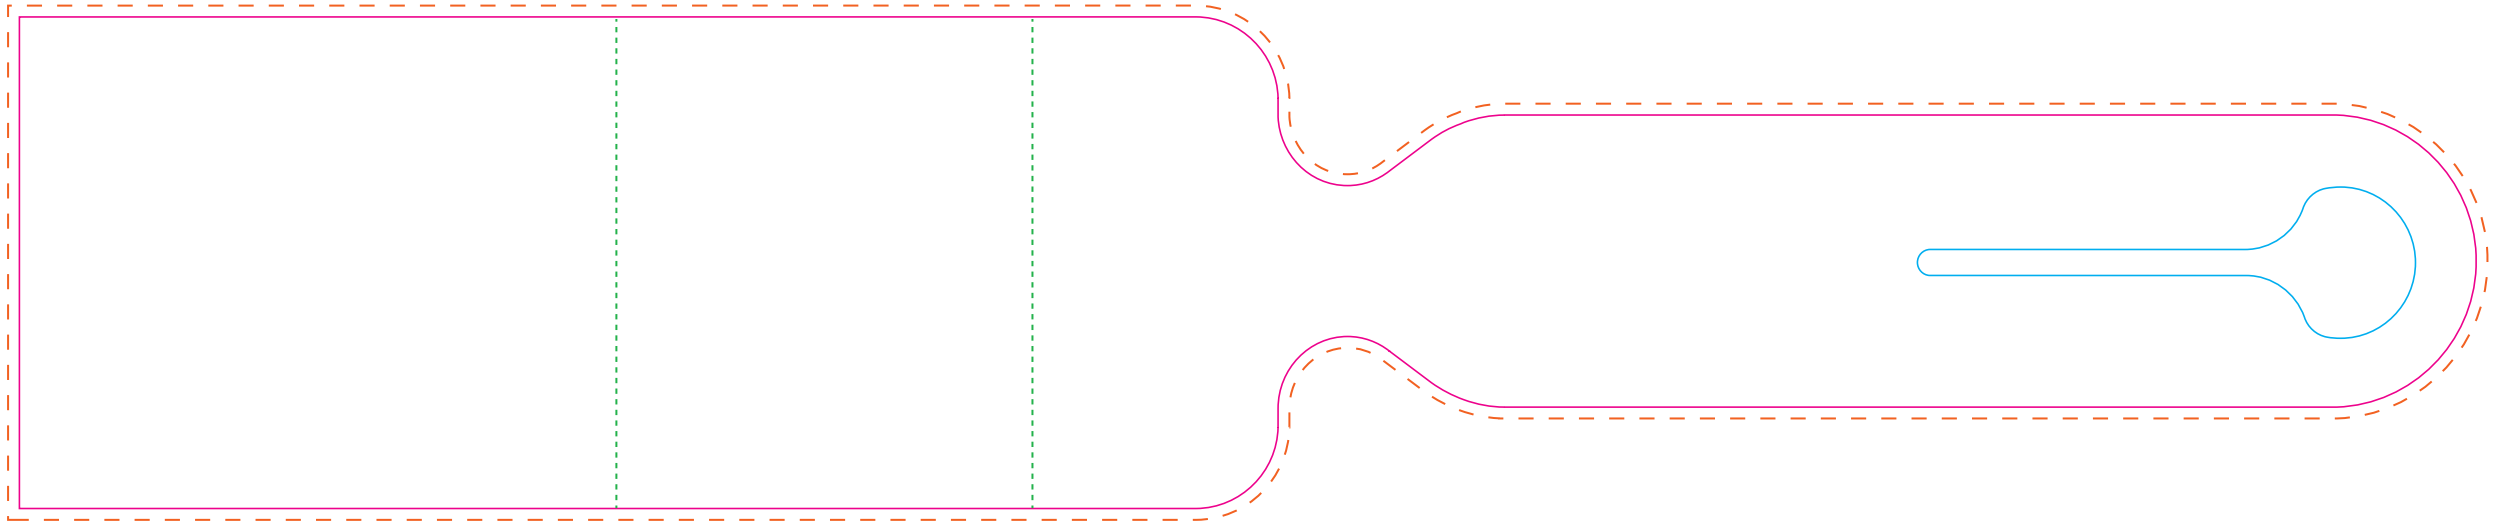

VOORZIJD

- - - = 1,5 mm beeldafloop

Label: 325 mm breed

doorlus opening: niet uitsparen

Label: 65 mm hoog

Bij dubbelzijdige bedrukking: altijd voor uzelf een dummy/model vouwen en doorlussen

Label: 65 mm hoog

ACHTERZIJDE

..... = Perforatie (label kan met of zonder perforatie besteld worden)