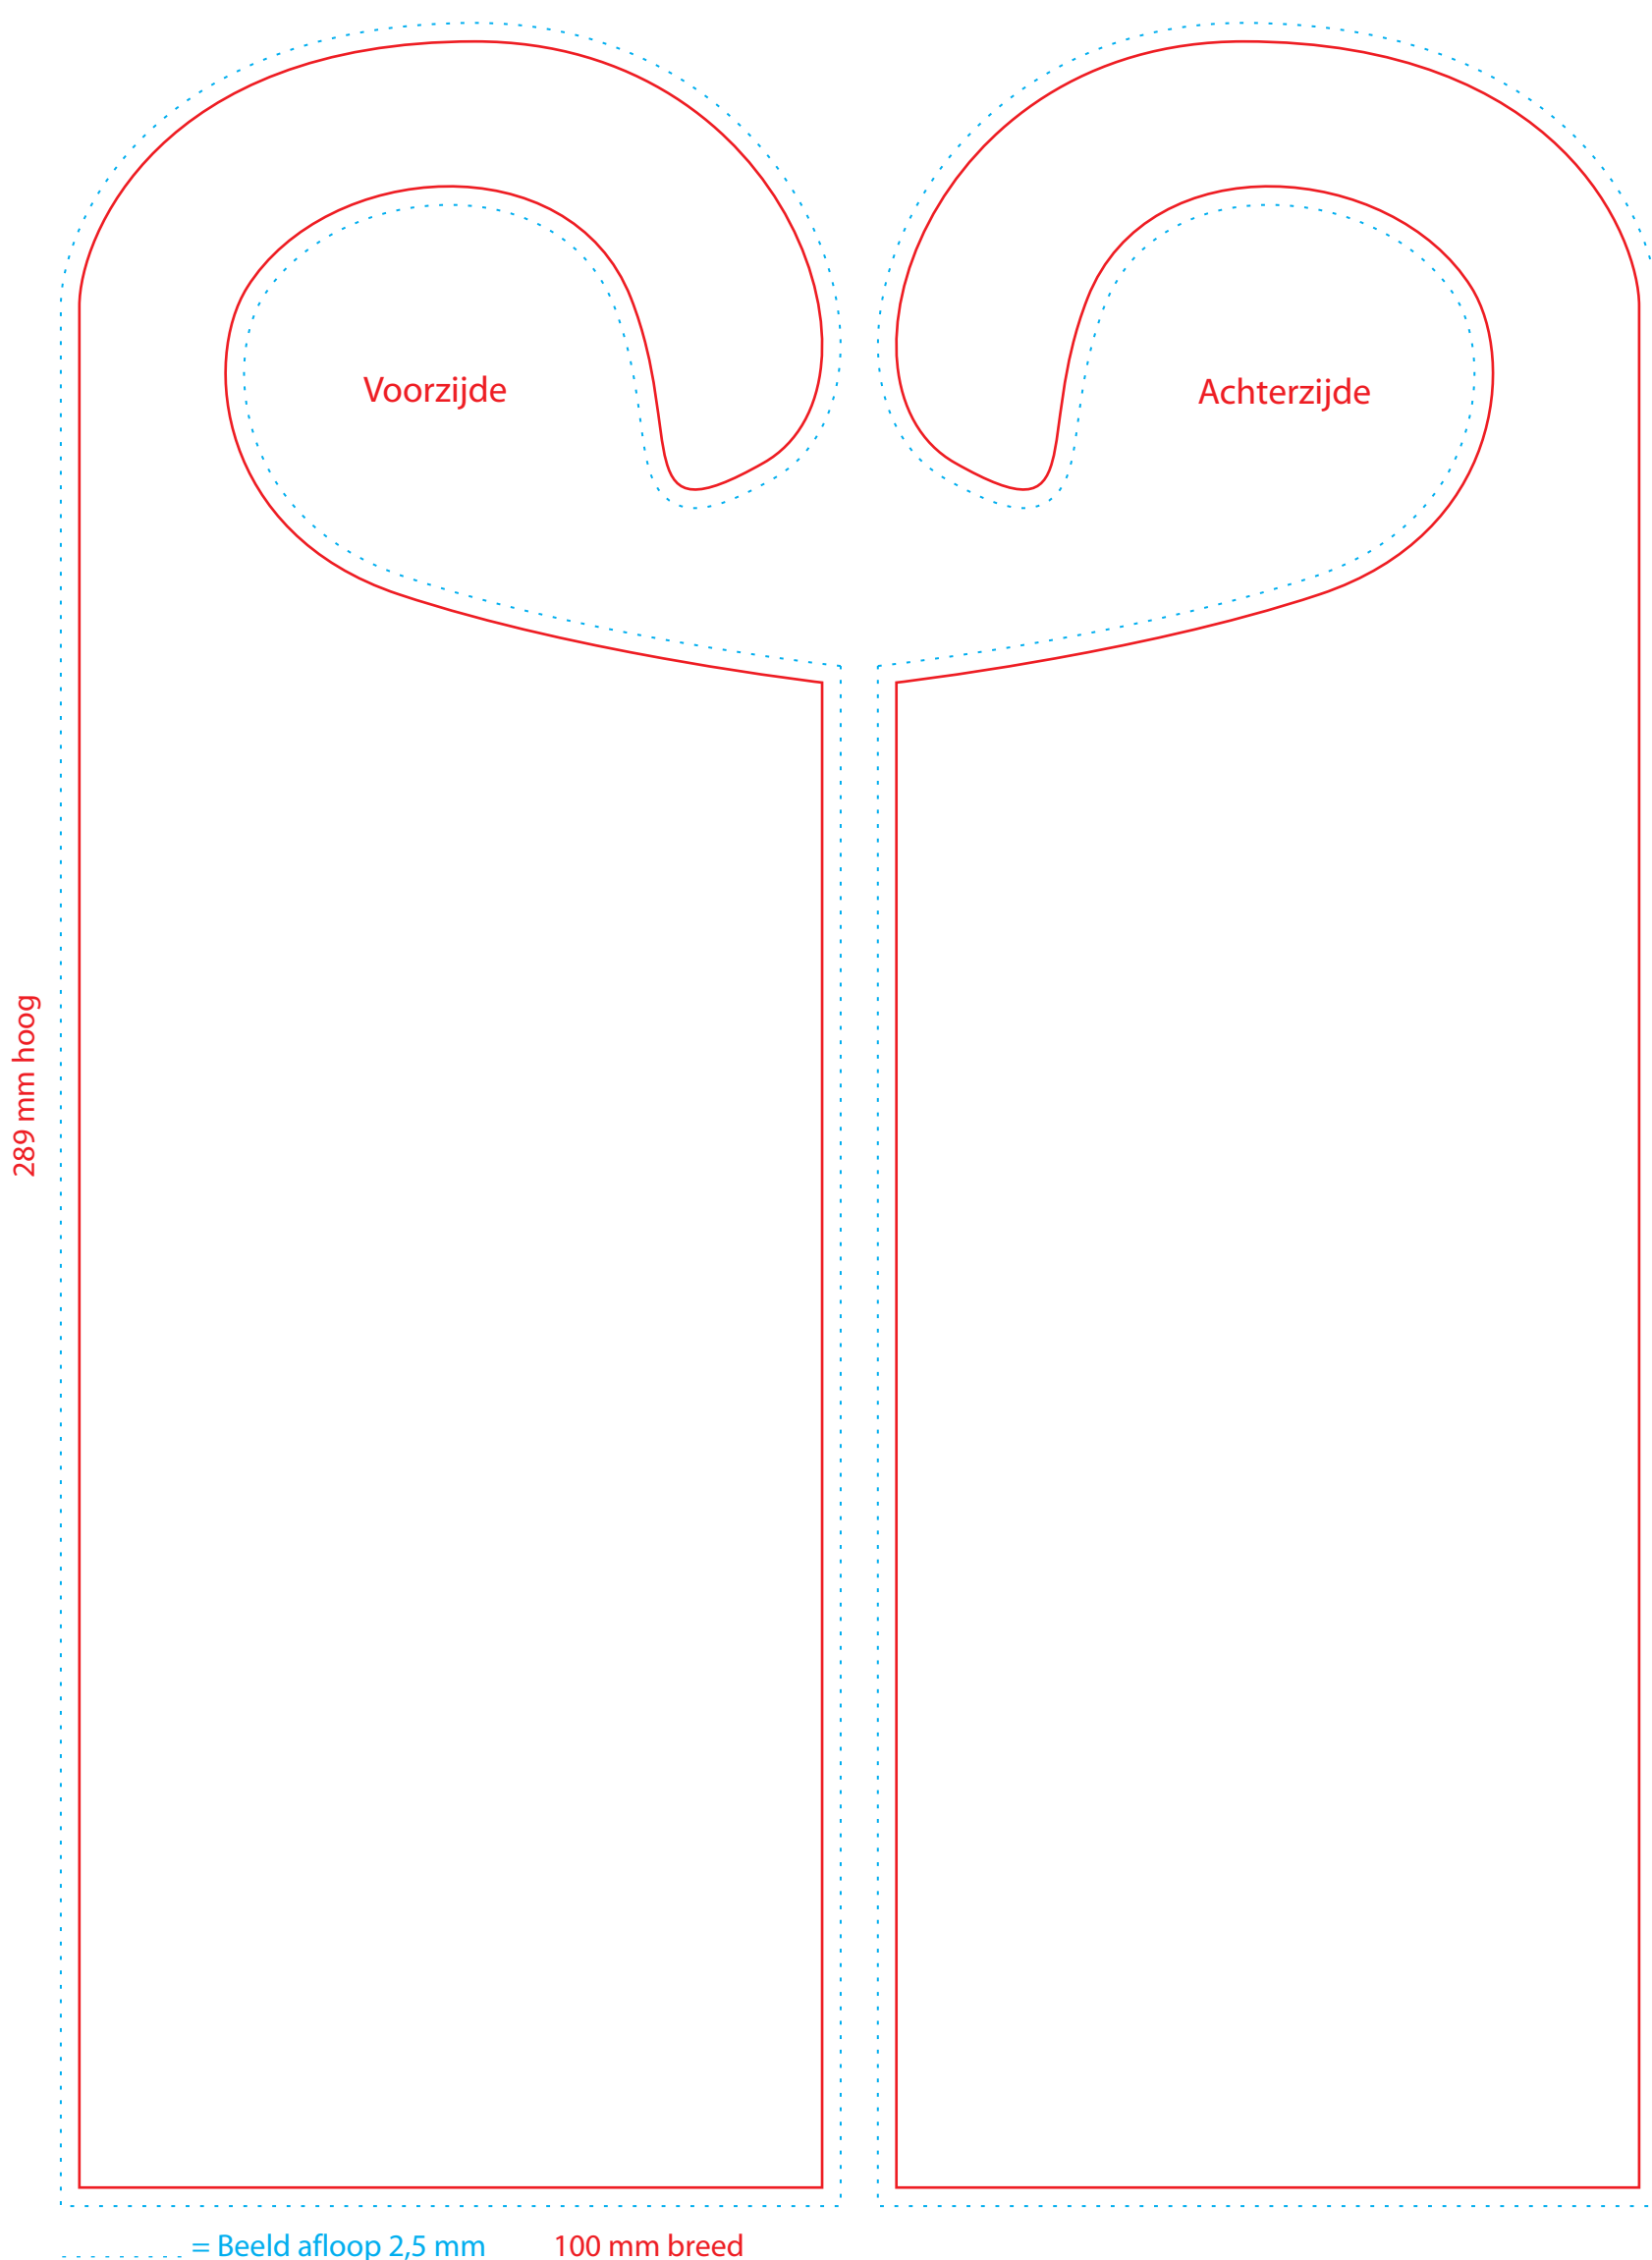

3.11 Deurhanger-Spiegelhanger 100x289 mm info

289 mm hoog

Voorzijde

Achterzijde

..... = Beeld afloop 2,5 mm 100 mm breed

Print na het ontwerpen / opmaken,
de voor- en achterzijde uit en knip en
plak deze tegen elkaar!