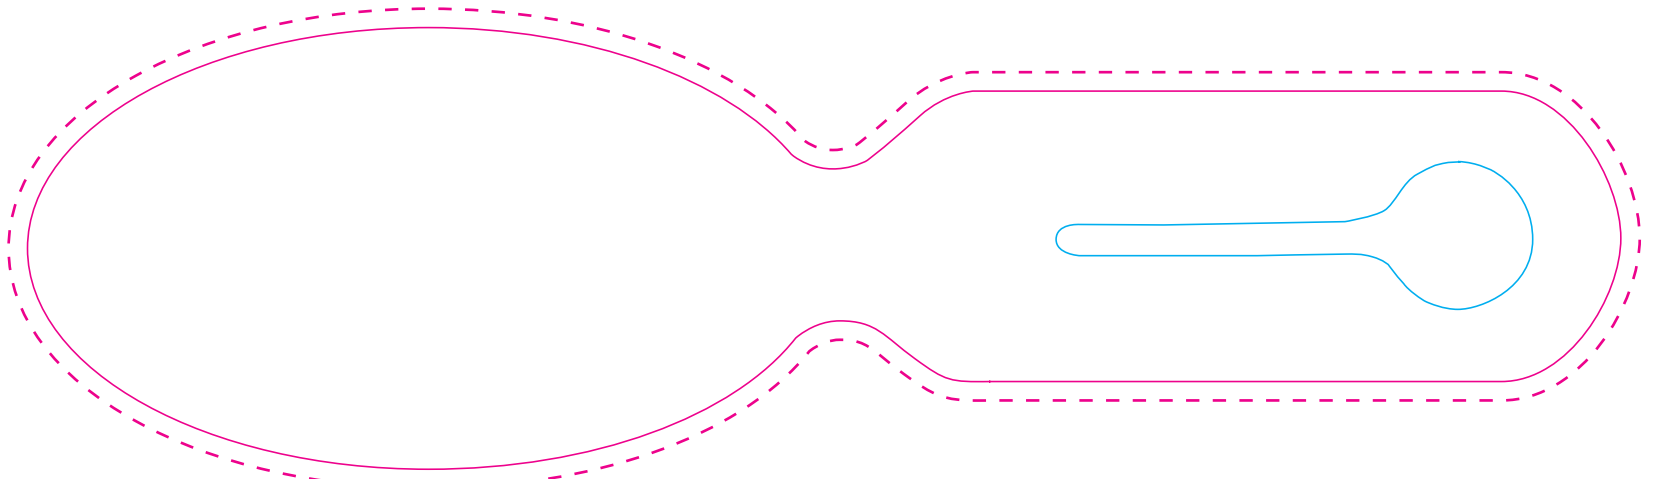

VOORZIJD

- - - - = 2,5 mm beeldafloop

Label: 210 mm breed

doorlus opening: niet uitsparen

Label: 58 mm hoog

Bij dubbelzijdige bedrukking: altijd voor uzelf een dummy/model vouwen en doorlussen

Label: 58 mm hoog